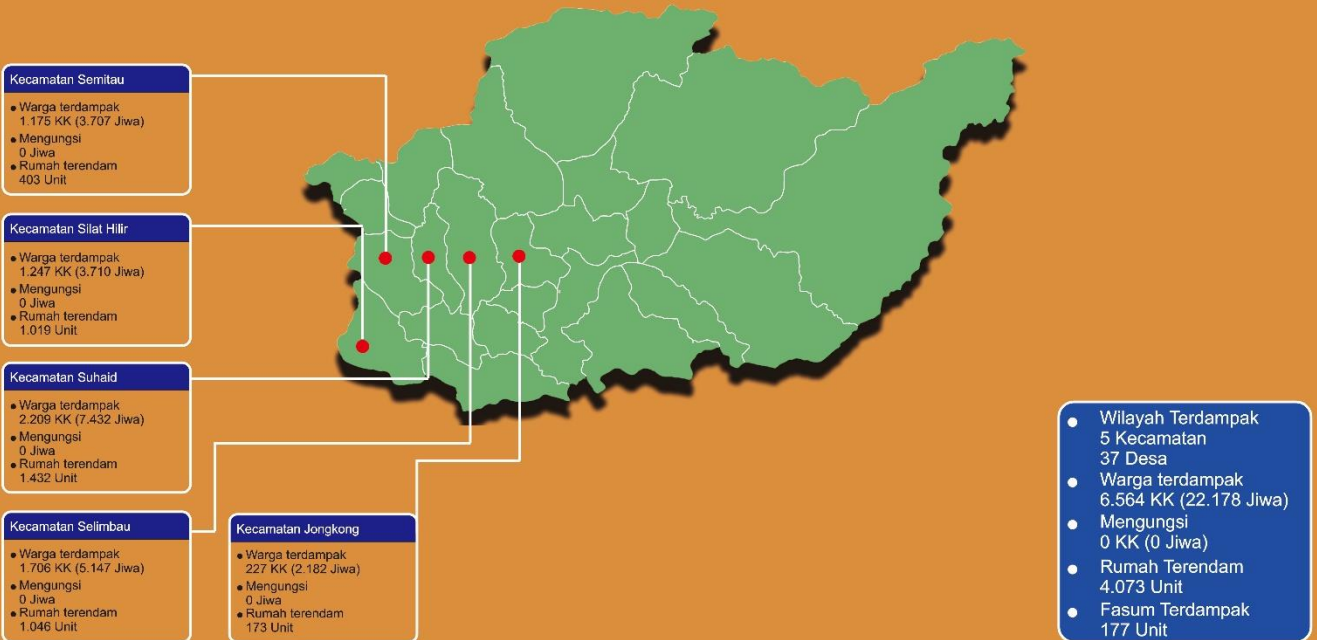

SATGAS INFORMASI BENCANA BPBD PROVINSI KALIMANTAN BARAT

Reaktif, Cepat dan Tangguh

BPBD PROV.KALBAR

Website : <https://bpbd.kalbarprov.go.id/>

Kab. Kapuas Hulu

KEPUTUSAN GUBERNUR KALIMANTAN BARAT
Nomor : 1119/BPBD/2022 Tanggal 10 Oktober 2022
Tentang Penetapan Status Tanggap Darurat Penanganan
Banjir, Puting Beliung dan Tanah Longsor
Di Kalimantan Barat tahun 2022