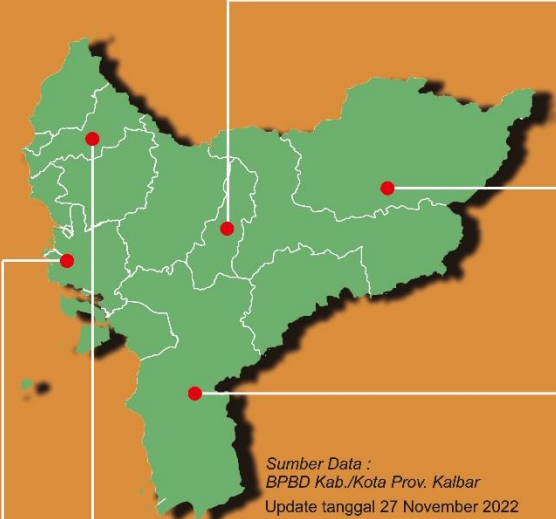

SATGAS INFORMASI BENCANA
BPBD PROVINSI KALIMANTAN BARAT

Reaktif, Cepat dan Tangguh

KABUPATEN SEKADAU		KET
26/11/2022	27/11/2022	
- Wilyah terdampak : 14 Desa, 3 Kecamatan - Warga terdampak 1.776 KK (5.548 Jiwa) - Rumah terendam 0 Unit - Mengungsi 0 KK (0 Jiwa)	- Wilyah terdampak : 14 Desa, 3 Kecamatan - Warga terdampak 1.776 KK (5.548 Jiwa) - Rumah terendam 0 Unit - Mengungsi 0 KK (0 Jiwa)	

KABUPATEN KAPUAS HULU		KET
26/11/2022	27/11/2022	27/11/2022
- Wilyah terdampak : 68 Desa, 9 Kecamatan - Warga terdampak 13.072 KK (42.634 Jiwa) - Rumah terendam 5.428 unit - Fasum terdampak 341 unit	- Wilyah terdampak : 60 Desa, 8 Kecamatan - Warga terdampak 11.064 KK (36.572 Jiwa) - Mengungsi 20 KK (75 Jiwa) - Rumah terendam 5.428 unit - Fasum terdampak 287 unit	- Wilyah terdampak (-) 8 Desa, 1 Kecamatan - Warga terdampak (-) 2.008 KK (6.062 Jiwa) - Mengungsi (+) 20 KK (75 Jiwa) - Fasum terdampak (-) 54 unit

KABUPATEN KETAPANG		KET
26/11/2022	27/11/2022	
- Wilyah terdampak : 3 Desa, 1 Kecamatan - Warga terdampak 808 KK (2.758 Jiwa) - Rumah terendam 430 Unit - Mengungsi 0 KK (0 Jiwa)	- Wilyah terdampak : 3 Desa, 1 Kecamatan - Warga terdampak 808 KK (2.758 Jiwa) - Rumah terendam 430 Unit - Mengungsi 0 KK (0 Jiwa)	

Wilyah terdampak : 5 Kabupaten/ Kota 17 Kecamatan 86 Desa/ Kelurahan	Warga terdampak : • 17.991 KK (60.372 Jiwa) • Mengungsi : 20 KK (75 Jiwa) • Rumah terendam 8.310 unit • Balita terdampak 0 Jiwa • Fasum terdampak 287 unit

KABUPATEN KUBU RAYA		KET
26/11/2022	27/11/2022	
- Wilyah terdampak : 8 Desa, 4 Kecamatan - Warga terdampak 4.026KK (14.124 Jiwa) - Balita terdampak 0 Jiwa - Rumah terendam 2.452 Unit	- Wilyah terdampak : 8 Desa, 4 Kecamatan - Warga terdampak 4.026KK (14.124 Jiwa) - Balita terdampak 0 Jiwa - Rumah terendam 2.452 Unit	

KABUPATEN BENGKAYANG	
26/11/2022	27/11/2022
- Wilyah terdampak : 1 Desa, 1 Kecamatan - Warga terdampak 320 KK (1.371 Jiwa)	- Wilyah terdampak : 1 Desa, 1 Kecamatan - Warga terdampak 320 KK (1.371 Jiwa)