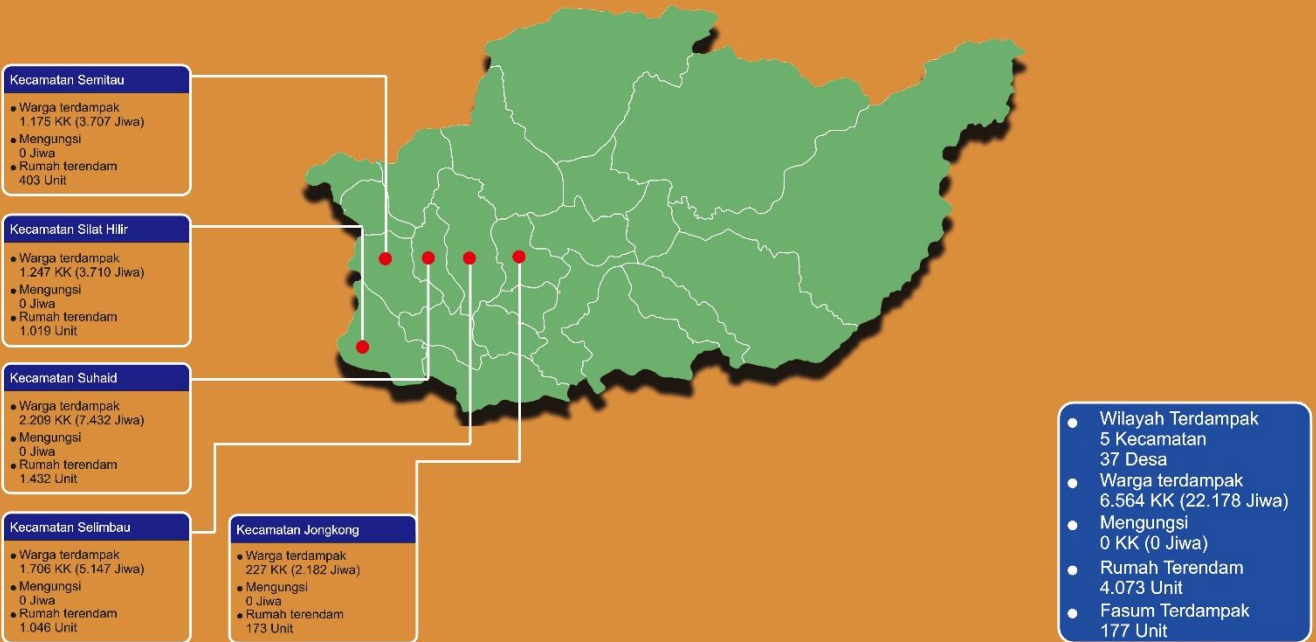

SATGAS INFORMASI BENCANA BPBD PROVINSI KALIMANTAN BARAT

SATGAS INFORMASI BENCANA BPBD PROVINSI KALIMANTAN BARAT

Reaktif, Cepat dan Tangguh

BPBD PROV.KALBAR

Website : <https://bpbk.kalbarprov.go.id/>

Kab. Kapuas Hulu

KEPUTUSAN GUBERNUR KALIMANTAN BARAT
Nomor : 1119/BPBD/2022 Tanggal 10 Oktober 2022
Tentang Penetapan Status Tanggap Darurat Penanganan
Banjir, Puting Beliung dan Tanah Longsor
Di Kalimantan Barat tahun 2022

Update Tanggal 15 Desember 2022

Sumber Data BPBD Kab. Kapuas Hulu

Reaktif, Cepat dan Tangguh

Website : <https://bpbk.kalbarprov.go.id/>

BPBD PROV.KALBAR