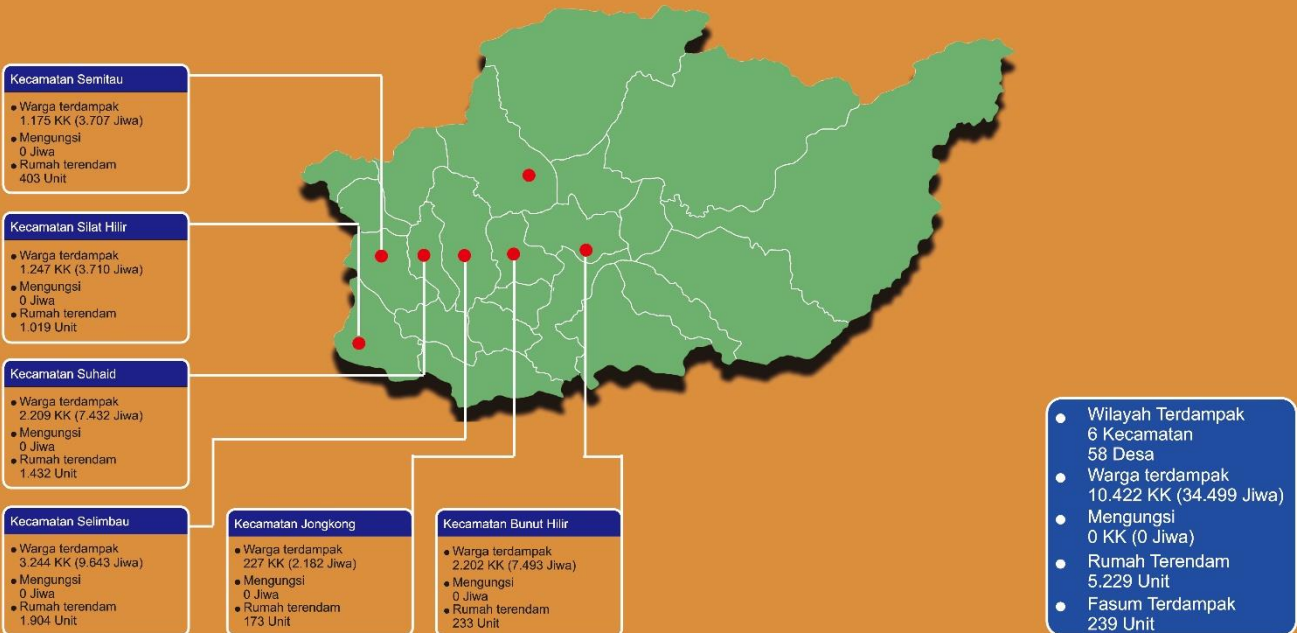

SATGAS INFORMASI BENCANA BPBD PROVINSI KALIMANTAN BARAT

SATGAS INFORMASI BENCANA BPBD PROVINSI KALIMANTAN BARAT

Reaktif, Cepat dan Tangguh

BPBD PROV.KALBAR

Website : <https://bpbdkalbarprov.go.id/>

Kab. Kapuas Hulu

KEPUTUSAN GUBERNUR KALIMANTAN BARAT
Nomor : 1119/BPBD/2022 Tanggal 10 Oktober 2022
Tentang Penetapan Status Tanggap Darurat Penanganan
Banjir, Puting Beliung dan Tanah Longsor
Di Kalimantan Barat tahun 2022

Update Tanggal 02 Desember 2022

Sumber Data BPBD Kab. Kapuas Hulu

Reaktif, Cepat dan Tangguh

Website : <https://bpbdkalbarprov.go.id/>

BPBD PROV.KALBAR