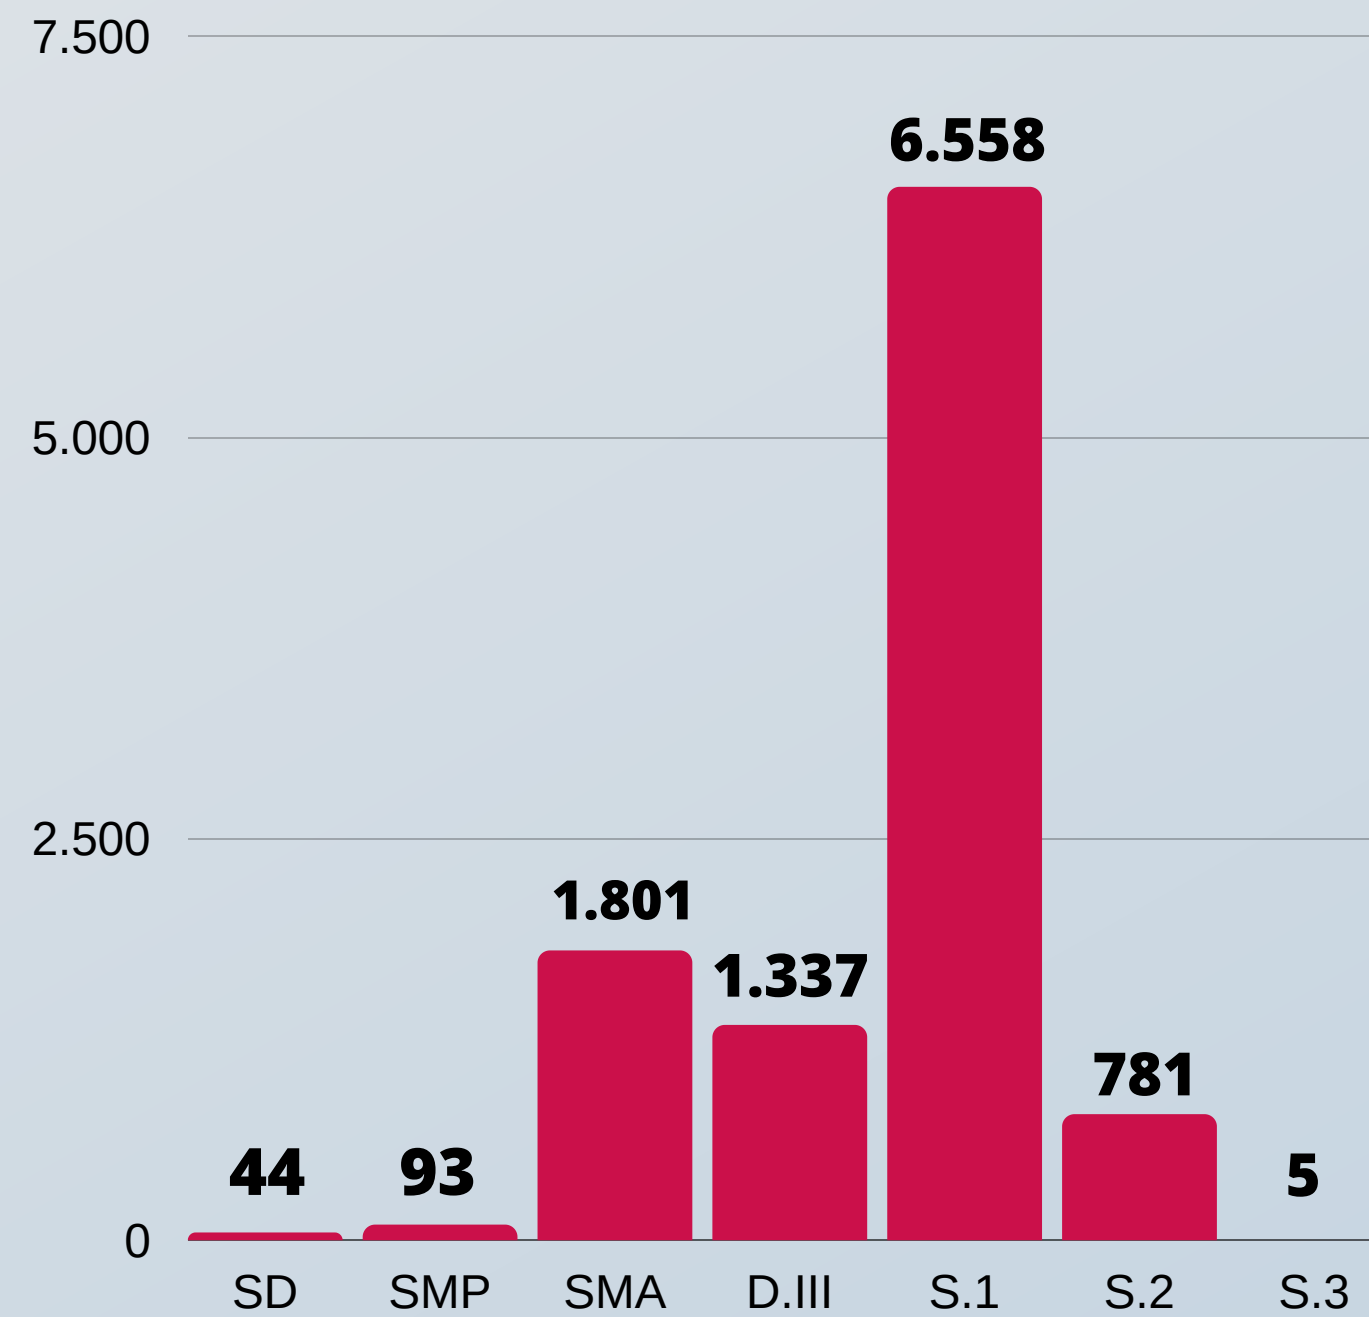

Rekap PNS Berdasarkan Pendidikan