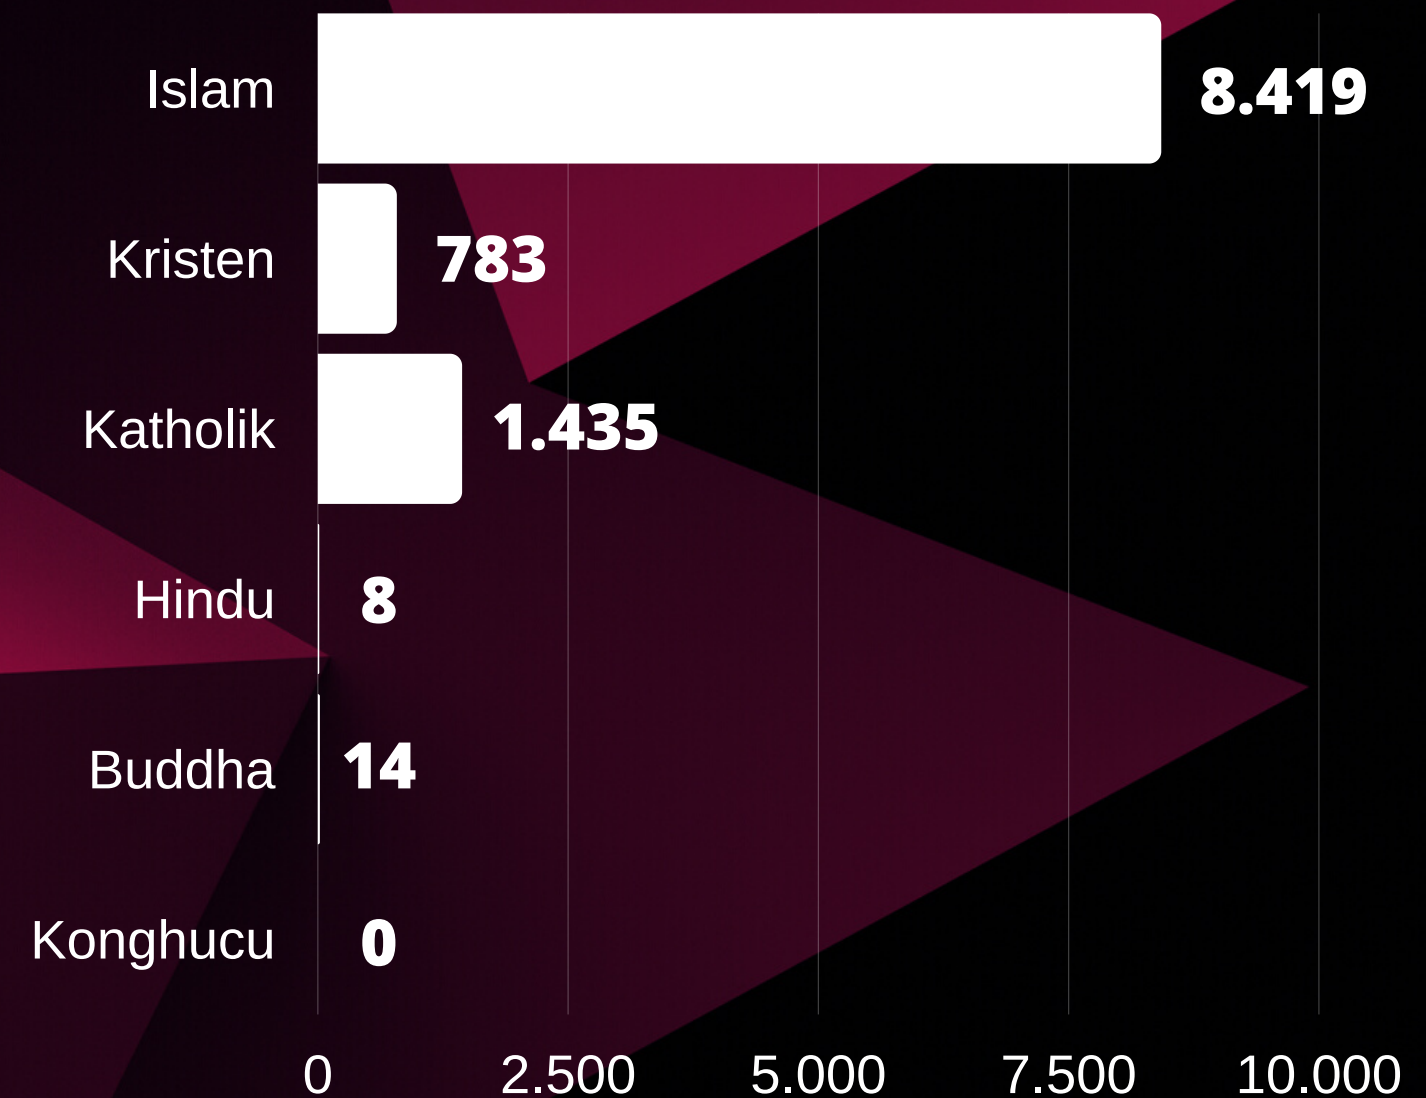

Jumlah Total PNS Pemprov **10.659** Orang