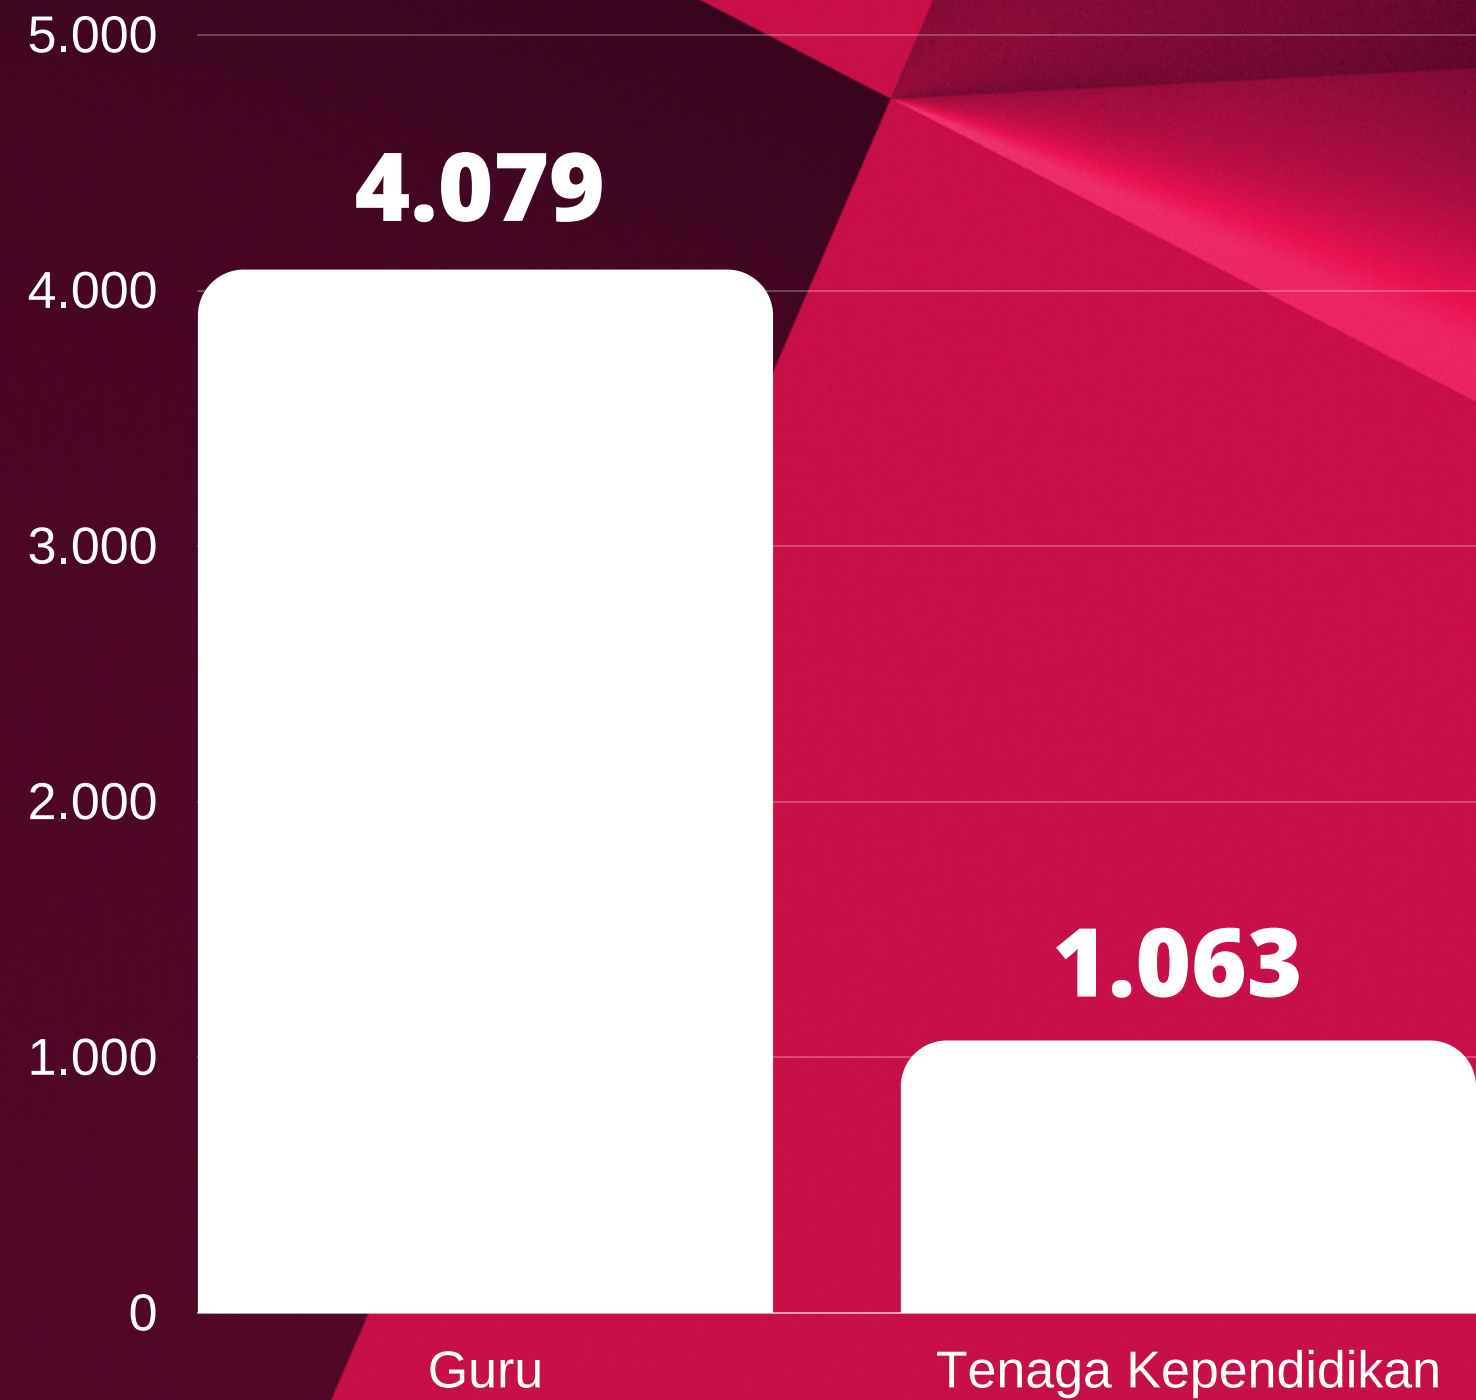

Rekap PNS Tenaga Pendidikan

Jumlah Total Tenaga Pendidik 5.142 Orang