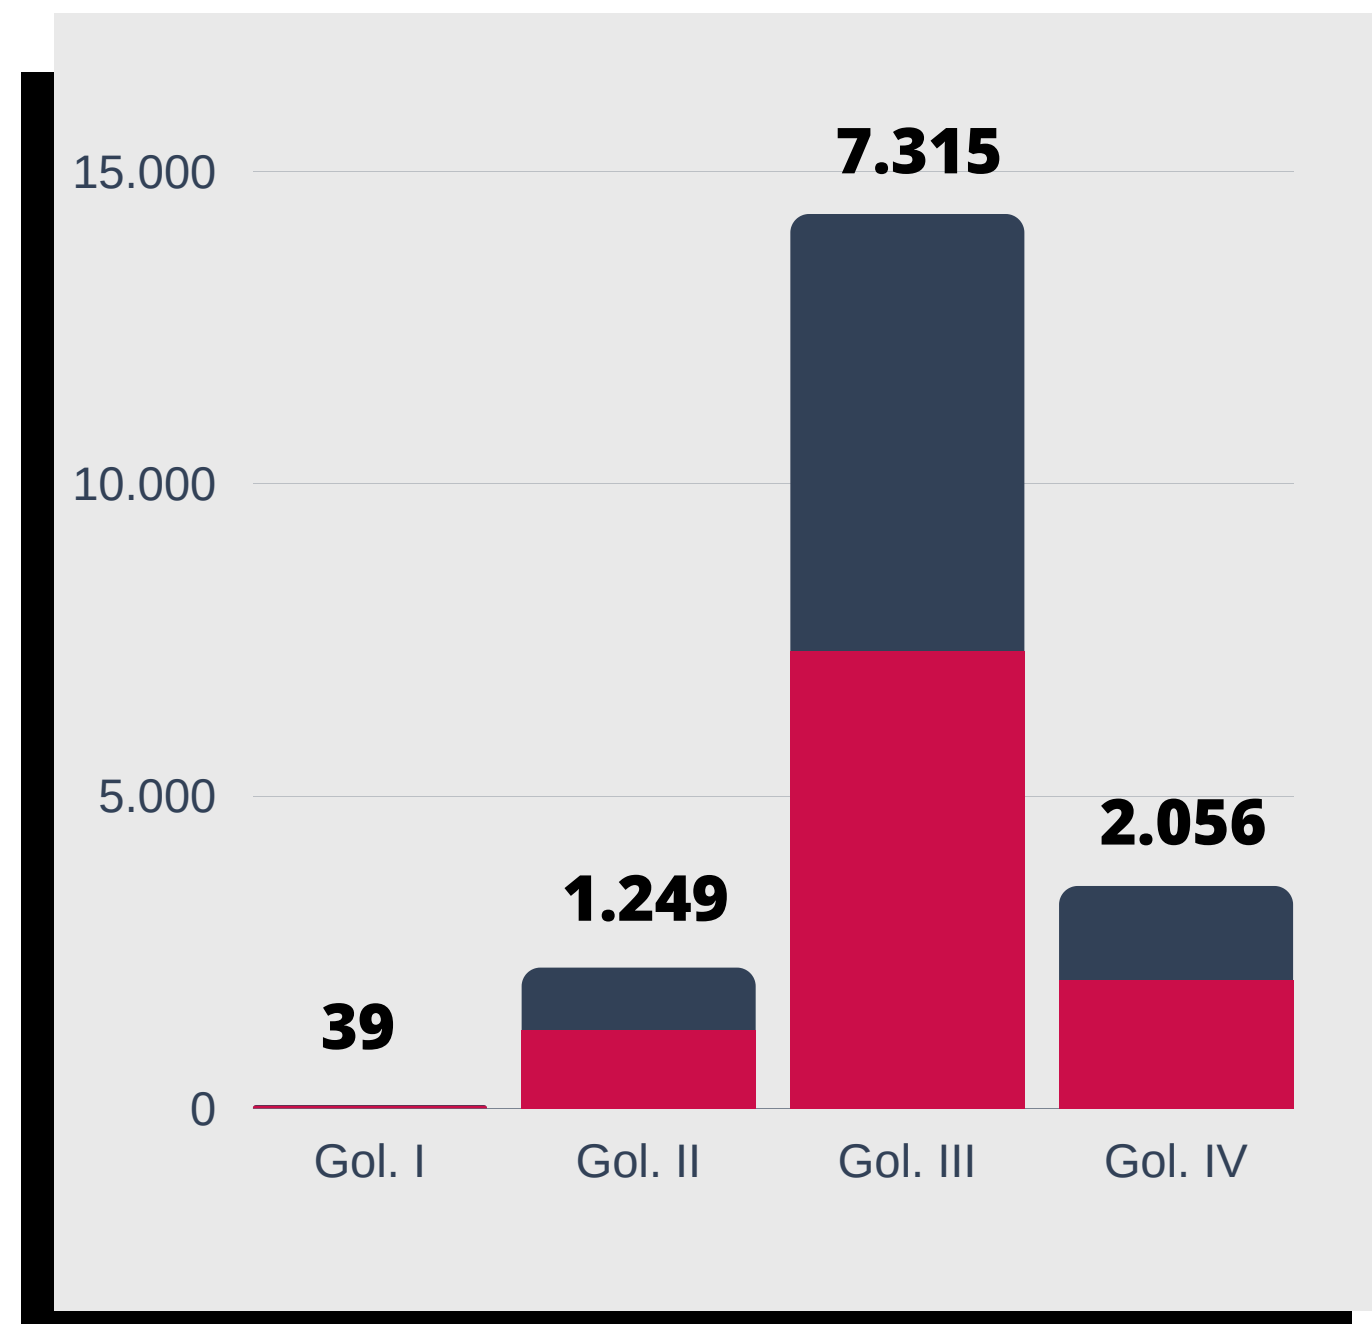

# Rekap PNS Berdasarkan Kelompok Usia

**Jumlah Total PNS Pemprov 10.659 Orang**

# Rekap PNS Berdasarkan Agama

Jumlah Total PNS Pemprov **10.659** Orang

# Rekap PNS Berdasarkan Golongan

**Jumlah Total PNS Pemprov 10.659 Orang**