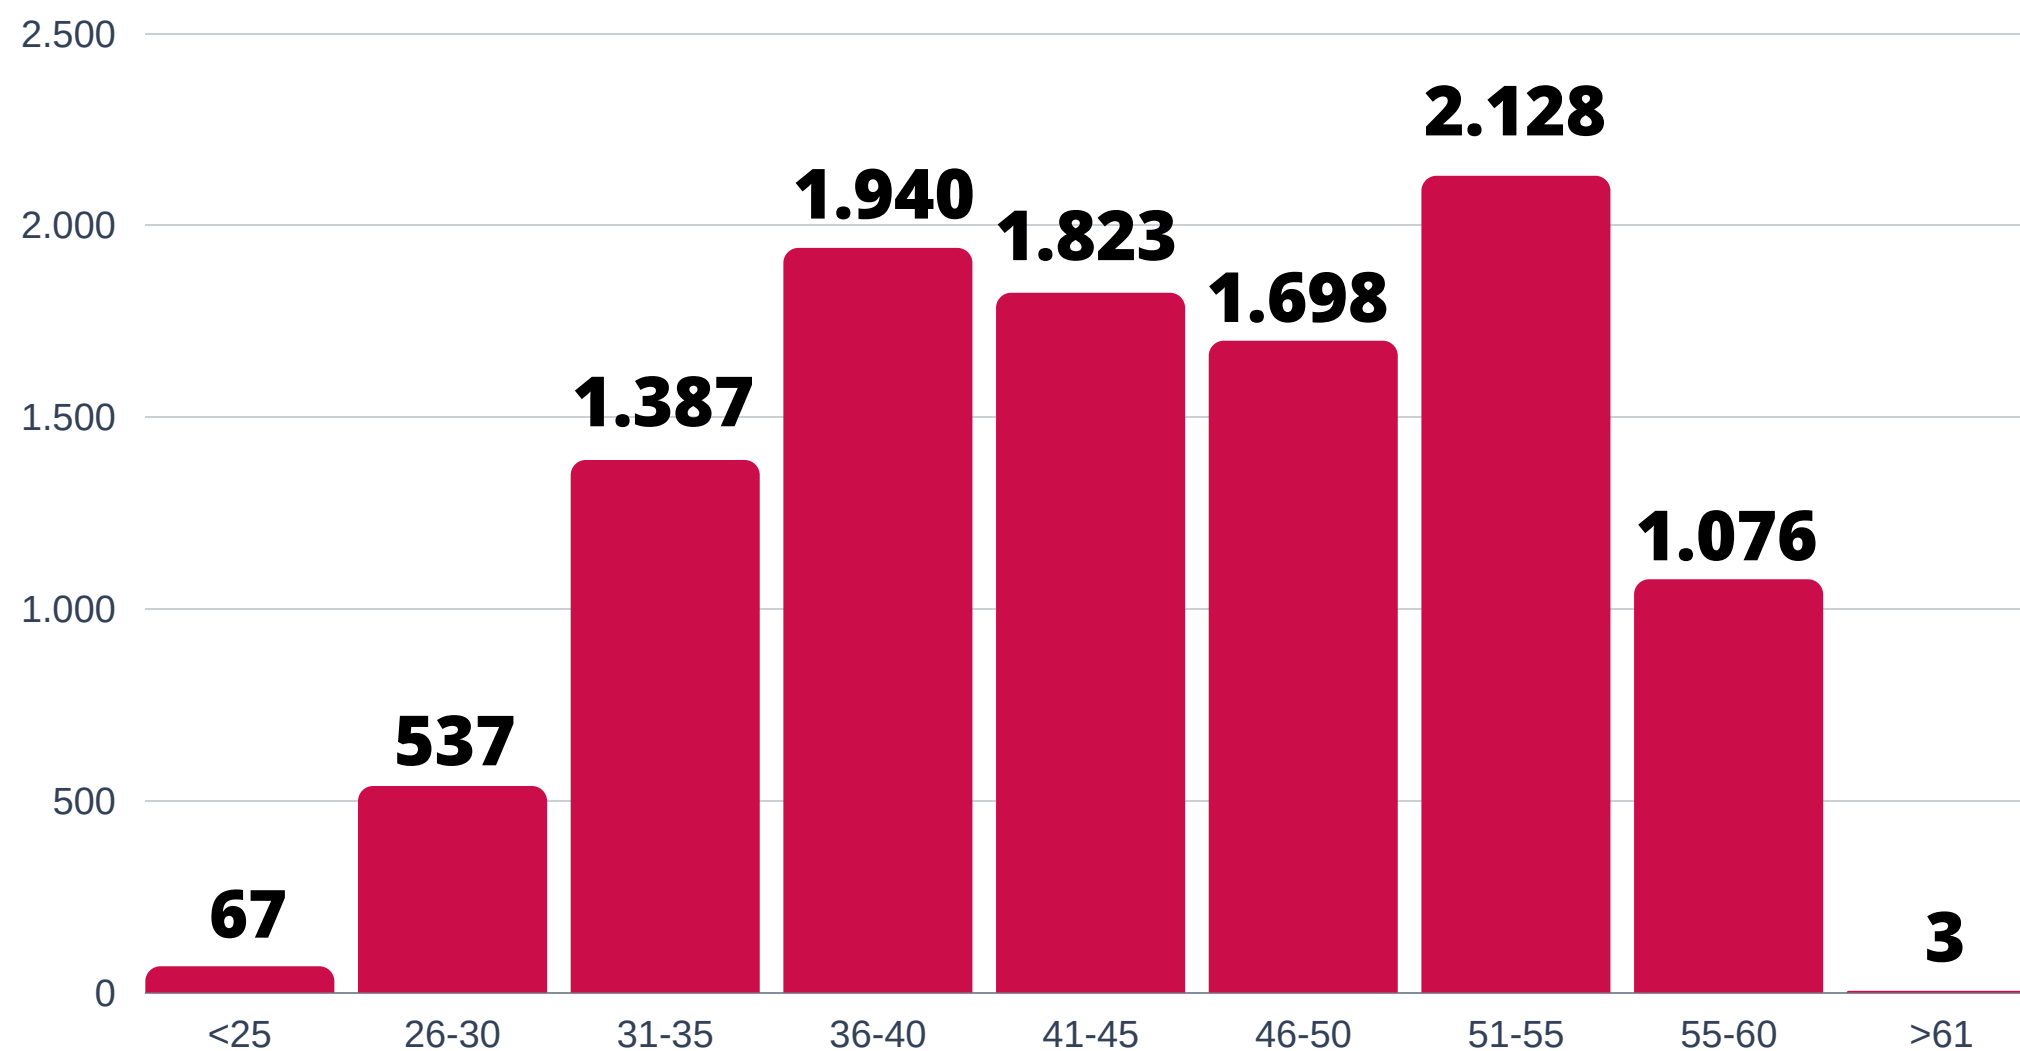

Rekap PNS Berdasarkan Kelompok Usia

Jumlah Total PNS Pemprov 10.659 Orang