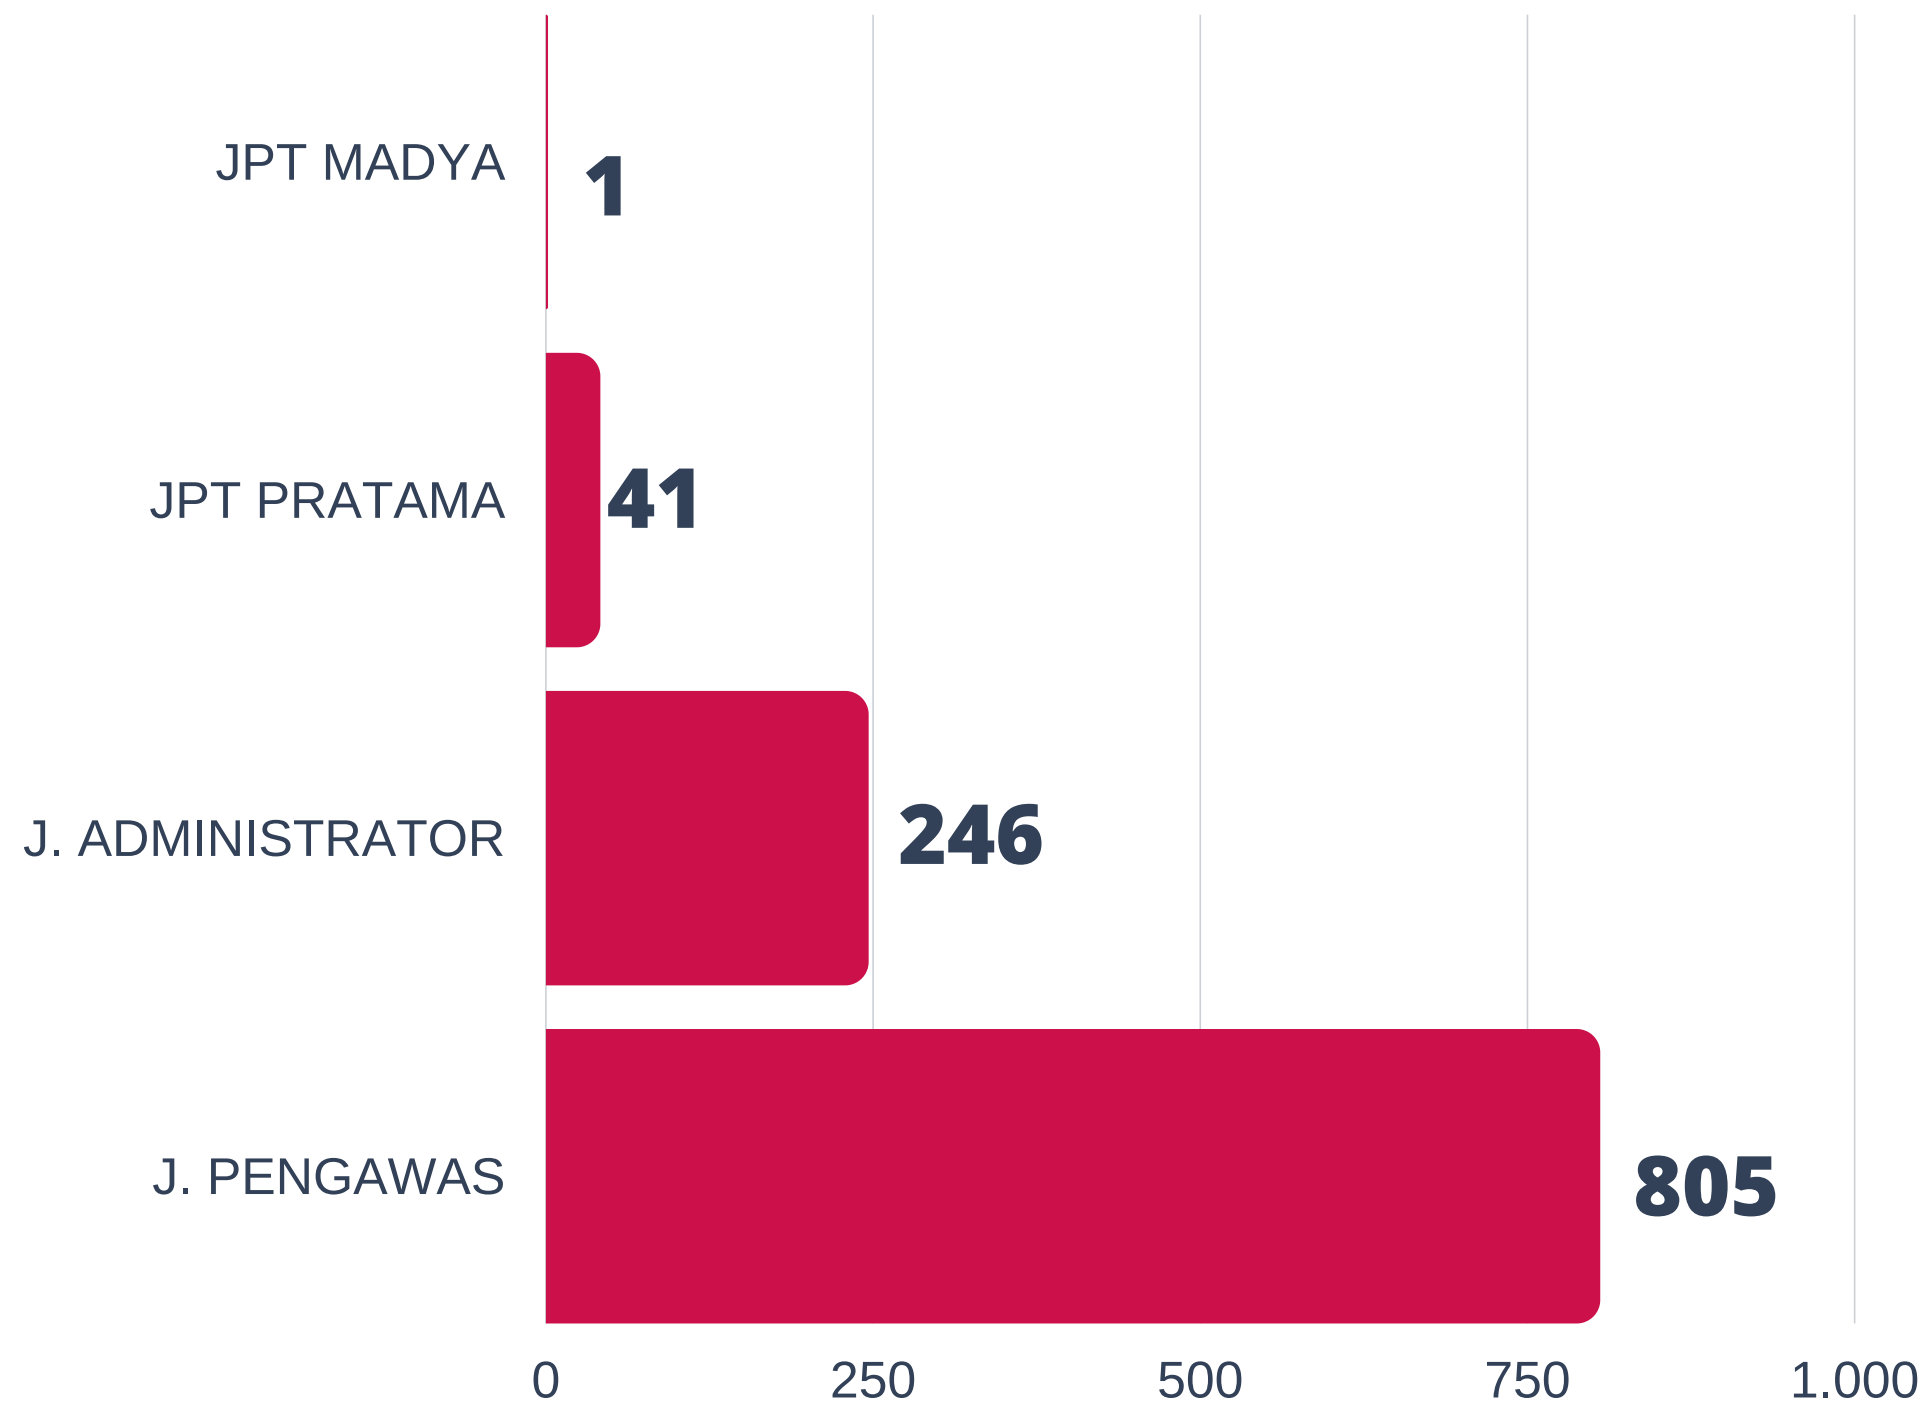

# Rekap PNS Berdasarkan Jenis Jabatan

**STRUKTURAL**

**1.093**

**PELAKSANA**

**3.879**

**FUNGSIONAL**

**5.687**

**Jumlah Total PNS Pemprov 10.659 Orang**

# Rekap PNS Pejabat Struktural

**Jumlah Total Pejabat Struktural Pemprov 1.093 Orang**