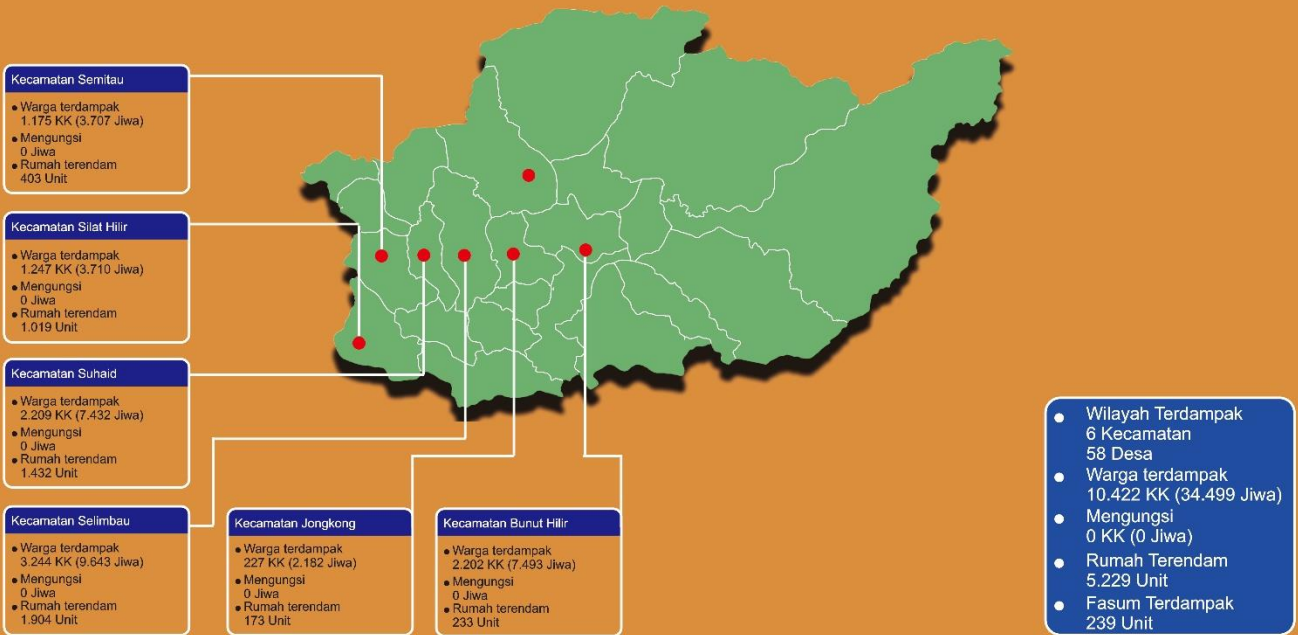

SATGAS INFORMASI BENCANA BPBD PROVINSI KALIMANTAN BARAT

**SATGAS INFORMASI BENCANA
BPBD PROVINSI KALIMANTAN BARAT**

Reaktif, Cepat dan Tangguh

BPBD PROV.KALBAR

Website : <https://bpbd.kalbarprov.go.id/>

Kab. Kapuas Hulu

KEPUTUSAN GUBERNUR KALIMANTAN BARAT
Nomor : 1119/BPBD/2022 Tanggal 10 Oktober 2022
Tentang Penetapan Status Tanggap Darurat Penanganan
Banjir, Puting Beliung dan Tanah Longsor
Di Kalimantan Barat tahun 2022

Update Tanggal 04 Desember 2022

Sumber Data BPBD Kab. Kapuas Hulu

Reaktif, Cepat dan Tangguh

Website : <https://bpbd.kalbarprov.go.id/>

BPBD PROV.KALBAR