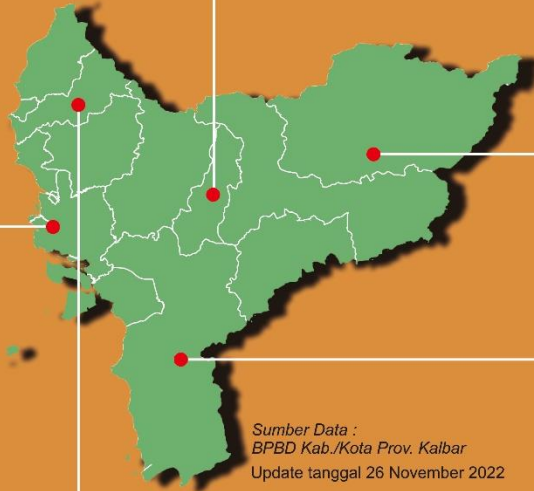

SATGAS INFORMASI BENCANA BPBD PROVINSI KALIMANTAN BARAT

KEPUTUSAN GUBERNUR KALIMANTAN BARAT
Nomor : 1119/BPBD/2022 Tanggal 10 Oktober 2022
Tentang Penetapan Status Tanggap Darurat Penanganan
Banjir, Puting Beliuang dan Tanah Longsor
Di Kalimantan Barat tahun 2022

SATGAS INFORMASI BENCANA
BPBD PROVINSI KALIMANTAN BARAT

Reaktif, Cepat dan Tangguh

Sumber Data :
BPBD Kab./Kota Prov. Kalbar
Update tanggal 26 November 2022

KABUPATEN SEKADAU		KET
25/11/2022	26/11/2022	
- Wilyah terdampak : 14 Desa, 3 Kecamatan - Warga terdampak 1.776 KK (5.548 Jiwa) - Rumah terendam 0 Unit - Mengungsi 0 KK (0 Jiwa)	- Wilyah terdampak : 14 Desa, 3 Kecamatan - Warga terdampak 1.776 KK (5.548 Jiwa) - Rumah terendam 0 Unit - Mengungsi 0 KK (0 Jiwa)	

KABUPATEN KAPUAS HULU		KET
25/11/2022	26/11/2022	26/11/2022
- Wilyah terdampak : 73 Desa, 10 Kecamatan - Warga terdampak 14.009 KK (45.659 Jiwa) - Rumah terendam 4.906 unit - Fasum terdampak 388 unit	- Wilyah terdampak : 68 Desa, 9 Kecamatan - Warga terdampak 13.072 KK (42.634 Jiwa) - Rumah terendam 5.428 unit - Fasum terdampak 341 unit	- Wilyah terdampak (-) 5 Desa, 1 Kecamatan - Warga terdampak (-) 937 KK (3.025 Jiwa) - Rumah terendam (+) 522 unit - Fasum terdampak (+) 47 unit

KABUPATEN KETAPANG		KET
25/11/2022	26/11/2022	
- Wilyah terdampak : 3 Desa, 1 Kecamatan - Warga terdampak 808 KK (2.758 Jiwa) - Rumah terendam 430 Unit - Mengungsi 0 KK (0 Jiwa)	- Wilyah terdampak : 3 Desa, 1 Kecamatan - Warga terdampak 808 KK (2.758 Jiwa) - Rumah terendam 430 Unit - Mengungsi 0 KK (0 Jiwa)	

KABUPATEN KUBU RAYA		KET
25/11/2022	26/11/2022	
- Wilyah terdampak : 8 Desa, 4 Kecamatan - Warga terdampak 4.026KK (14.124 Jiwa) - Balita terdampak 0 Jiwa - Rumah terendam 2.452 Unit	- Wilyah terdampak : 8 Desa, 4 Kecamatan - Warga terdampak 4.026KK (14.124 Jiwa) - Balita terdampak 0 Jiwa - Rumah terendam 2.452 Unit	

KABUPATEN BENGKAYANG	
25/11/2022	26/11/2022
- Wilyah terdampak : 1 Desa, 1 Kecamatan - Warga terdampak 320 KK (1.371 Jiwa)	- Wilyah terdampak : 1 Desa, 1 Kecamatan - Warga terdampak 320 KK (1.371 Jiwa)

Wilyah terdampak : 5 Kabupaten/ Kota 18 Kecamatan 94 Desa/ Kelurahan	Warga terdampak : ● 19.999 KK (66.435 Jiwa) ● Mengungsi : 0 KK (0 Jiwa) ● Rumah terendam 8.310 unit ● Balita terdampak 0 Jiwa ● Fasum terdampak 341 unit

Reaktif, Cepat dan Tangguh
Website : <https://bpbd.kalbarprov.go.id/>

BPBD PROV.KALBAR