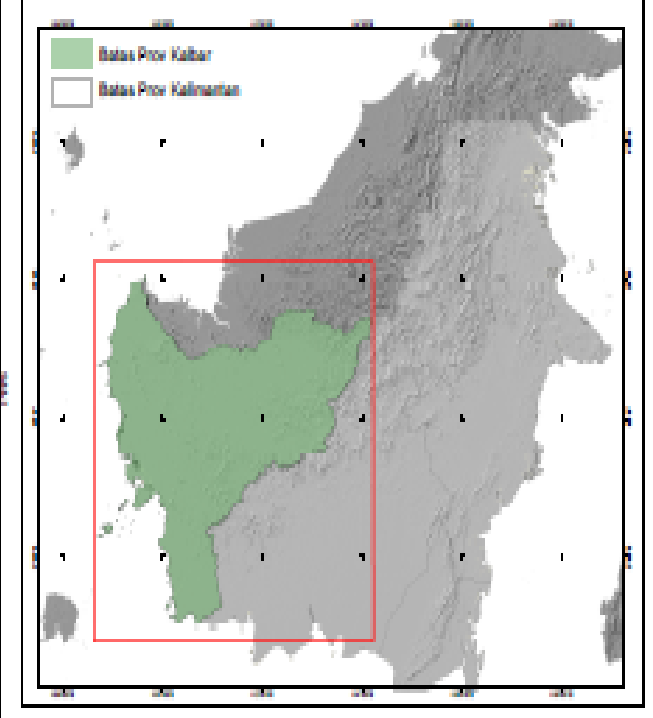

PETA SITUASI