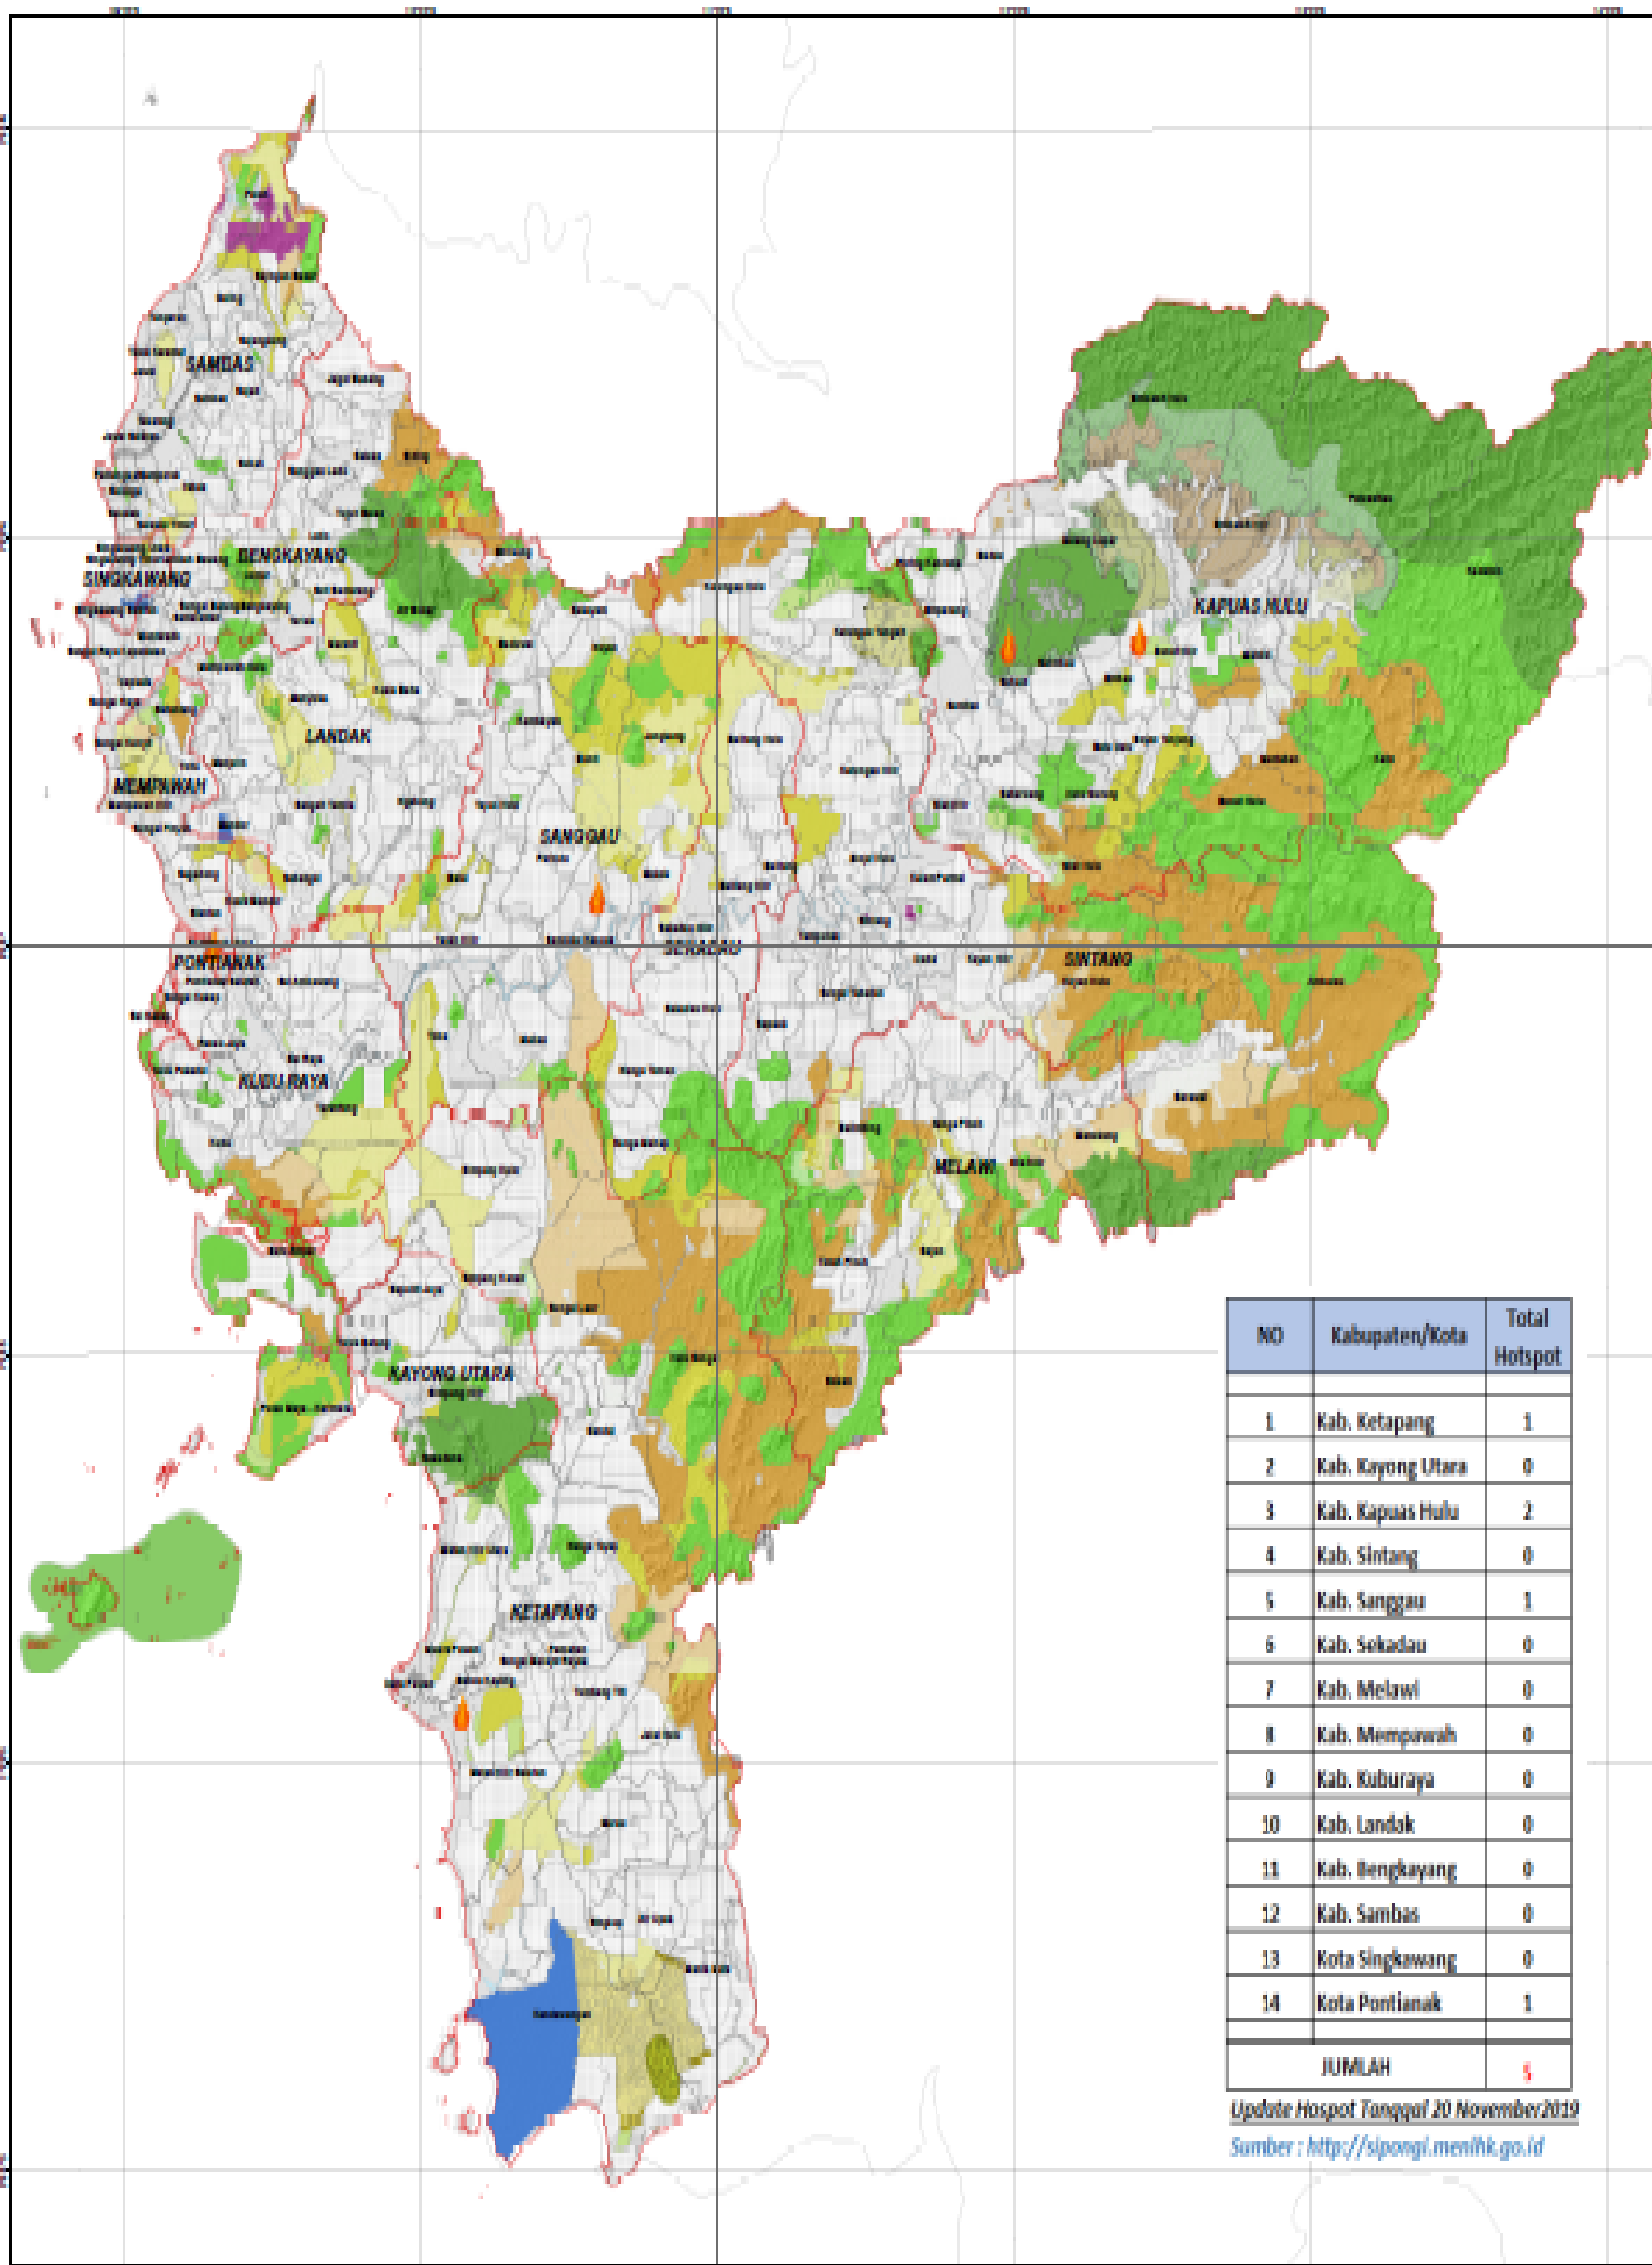

PONTIANAK - KALIMANTAN BARAT

**LAPORAN HARIAN  
SATGAS PENANGANAN DARURAT  
BENCANA  
PROVINSI KALIMANTAN BARAT  
RABU 20 NOVEMBER 2019**

**LAPORAN KEGIATAN SATGAS UDARA**  
**OPERASI HELIKOPTER WATER BOMBING DAN PATROLI**  
**POS KOMANDO UTAMA PENANGANAN DARURAT BENCANA**  
**ASAP AKIBAT KARHUTLA PROVINSI KALIMANTAN BARAT TAHUN 2019**  
**Update 20 November 2019**

Demikian kami laporkan, terima kasih.

Manggala Agni Provinsi Kalimantan Barat - BPPIKHL Wil. Kalimantan - Kementerian Lingkungan Hidup dan Kehutanan.

NO	Kabupaten/Kota	Total Hotspot
1	Kab. Ketapang	1
2	Kab. Kayong Utara	0
3	Kab. Kapuas Hulu	2
4	Kab. Sintang	0
5	Kab. Sanggau	1
6	Kab. Sekadau	0
7	Kab. Melawi	0
8	Kab. Mempawah	0
9	Kab. Kuburaya	0
10	Kab. Landak	0
11	Kab. Bengkayang	0
12	Kab. Sambas	0
13	Kota Singkawang	0
14	Kota Pontianak	1
<b>JUMLAH</b>		<b>5</b>

Update Hospot Tanggal 20 November 2019

Sumber : <http://sipongi.menlhk.go.id>

# PENDAPAT TEKNIS INSTANSI TERKAIT KLHK

No	Lintang	Bujur	Tanggal	Waktu_Akui	Confidence	Satelit	PROVINSI	KABUPATEN	KECAMATAN	DESA	Fungsi	N_Kbn
1	-0.009382728	109.3018646	20/11/2019 00:00	23/03/2000 00:00	67	terra	KALIMANTAN BARAT	KOTA PONTIANAK	Pontianak Barat	Sungaiбелиung	APL	
2	-1.879336596	110.1400757	20/11/2019 00:00	23/03/2000 00:00	50	terra	KALIMANTAN BARAT	KETAPANG	Matan Hilir Selatan	Sungai Pelang	APL	PT. PRANA INDAH GEMILANG
3	0.120265581	110.5948868	20/11/2019 00:00	17/06/2000 00:00	53	aqua	KALIMANTAN BARAT	SANGGAU	Kapuas	Ilir Kota	APL	
4	0.75089967	112.4225769	20/11/2019 00:00		62	noaa20	KALIMANTAN BARAT	KAPUAS HULU	Bunut Hilir	Teluk Aur	APL	PT. BUMI TANI JAYA
5	0.73595279	111.9835663	20/11/2019 00:00		76	noaa20	KALIMANTAN BARAT	KAPUAS HULU	Suhaid	Laut Tawang	TN	