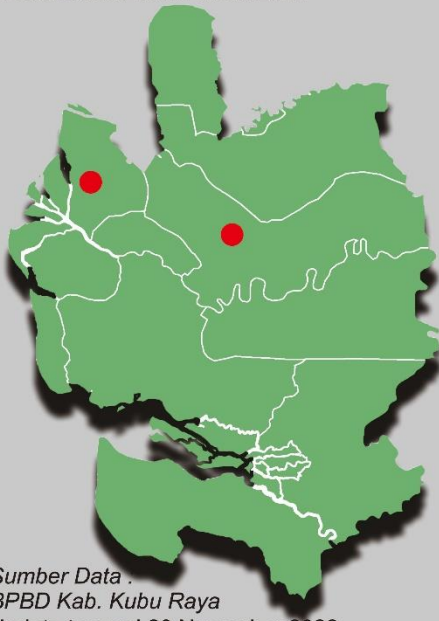

Sumber Data :
BPBD Kab. Kubu Raya
Update tanggal 20 November 2022

Reaktif, Cepat dan Tangguh

Website : <https://bpbdkalbarprov.go.id/>

KABUPATEN KUBU RAYA

Puting Beliung

Lokasi :

- 1 Jalan Perdamaian
Desa Paal IX
Kecamatan Sungai Kakap
- 2 Bandara Supadio
Kecamatan Sungai Raya