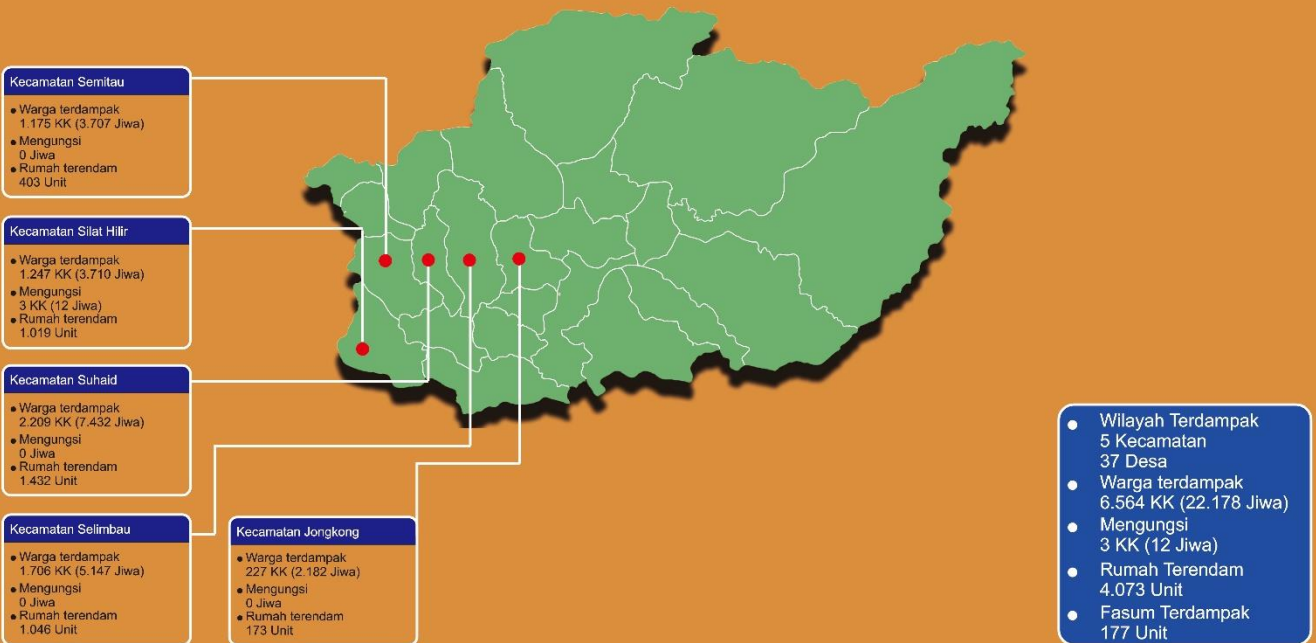

SATGAS INFORMASI BENCANA BPBD PROVINSI KALIMANTAN BARAT

SATGAS INFORMASI BENCANA BPBD PROVINSI KALIMANTAN BARAT

Reaktif, Cepat dan Tangguh

BPBD PROV.KALBAR

Website : <https://bpbd.kalbarprov.go.id/>

Kab. Kapuas Hulu

KEPUTUSAN GUBERNUR KALIMANTAN BARAT
Nomor : 1119/BPBD/2022 Tanggal 10 Oktober 2022
Tentang Penetapan Status Tanggap Darurat Penanganan
Banjir, Puting Beliung dan Tanah Longsor
Di Kalimantan Barat tahun 2022

Update Tanggal 10 Desember 2022

Sumber Data BPBD Kab. Kapuas Hulu

Reaktif, Cepat dan Tangguh

Website : <https://bpbd.kalbarprov.go.id/>

BPBD PROV.KALBAR