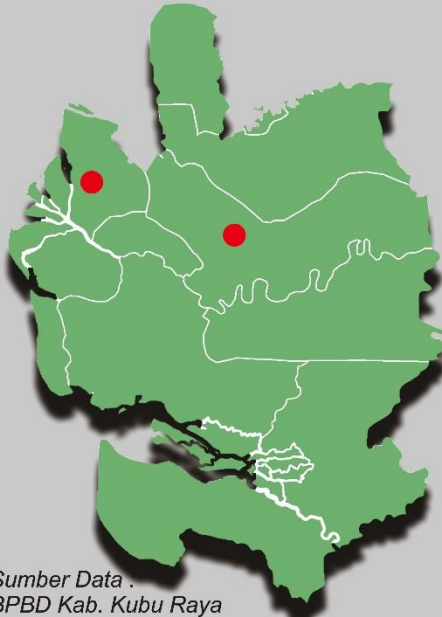

Sumber Data :
BPBD Kab. Kubu Raya
Update tanggal 23 November 2022

Reaktif, Cepat dan Tangguh

Website : <https://bpbd.kalbarprov.go.id/>

KABUPATEN KUBU RAYA

Puting Beliung

Lokasi :

- 1 Jalan Perdamaian
Desa Paal IX
Kecamatan Sungai Kakap
- 2 Bandara Supadio
Kecamatan Sungai Raya