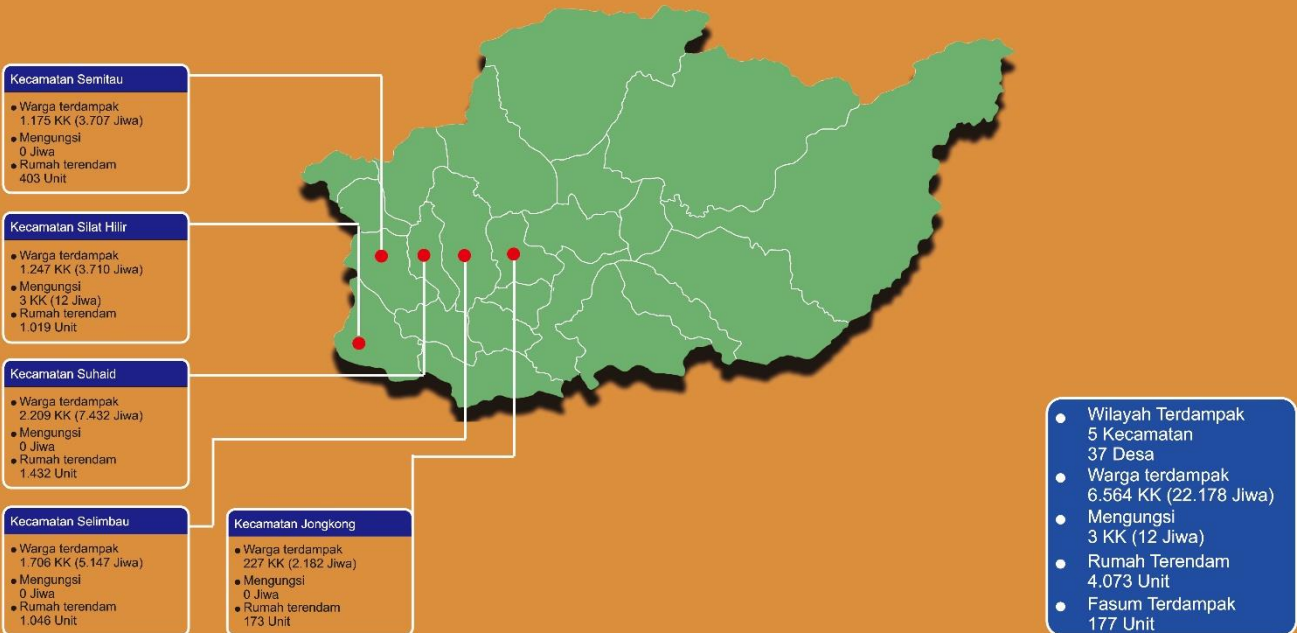

SATGAS INFORMASI BENCANA BPBD PROVINSI KALIMANTAN BARAT

SATGAS INFORMASI BENCANA BPBD PROVINSI KALIMANTAN BARAT

Reaktif, Cepat dan Tangguh

BPBD PROV.KALBAR

Website : <https://bpbid.kalbarprov.go.id/>

Kab. Kapuas Hulu

KEPUTUSAN GUBERNUR KALIMANTAN BARAT
Nomor : 1119/BPBD/2022 Tanggal 10 Oktober 2022
Tentang Penetapan Status Tanggap Darurat Penanganan
Banjir, Puting Beliung dan Tanah Longsor
Di Kalimantan Barat tahun 2022

Update Tanggal 11 Desember 2022

Sumber Data BPBD Kab. Kapuas Hulu

Reaktif, Cepat dan Tangguh

Website : <https://bpbid.kalbarprov.go.id/>

BPBD PROV.KALBAR