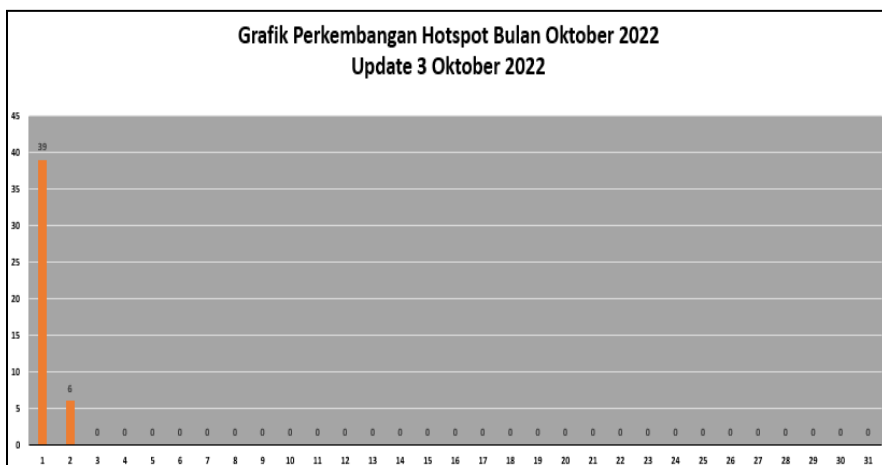

INFORMASI CUACA KALIMANTAN BARAT

SEBARAN HOTSPOT PAGI

JARAK PANDANG DI BANDARA SUPADIO

POTENSI HUJAN DI KALIMANTAN BARAT

POTENSI KEMUDAHAN TERJADI KARHUTLA DI KALIMANTAN BARAT

GRAFIK HOTSPOT TAHUN 2022

Sumber Data : Lapan (<http://modis-catalog.lapan.go.id/monitoring>) Versi 1.0

TABEL PERKEMBANGAN HOTSPOT (PER BULAN) TAHUN 2022

Kabupaten	Bulan												Jumlah
	Januari	Februari	Maret	April	Mei	Juni	Juli	Agustus	September	Oktober	November	Desember	
Sambas	5	10	641	124	36	10	63	22	16	0			927
Mempawah	0	0	0	0	0	0	0	0	0	0			0
Sanggau	26	46	50	31	96	45	478	2730	662	1			4165
Ketapang	64	104	133	143	150	45	170	924	664	2			2399
Sintang	10	39	28	20	64	18	230	1108	695	20			2232
Kapuas Hulu	4	16	11	5	37	16	137	628	191	8			1053
Bengkayang	7	78	124	31	58	6	206	236	71	0			817
Landak	25	47	68	74	134	27	352	1355	238	10			2330
Sekadau	8	10	11	7	27	11	93	703	472	3			1345
Kayong Utara	2	4	25	7	8	9	12	16	0	0			83
Melawi	3	21	9	11	18	13	129	455	188	1			848
Kubu Raya	74	107	508	180	28	9	23	36	7	0			972
Pontianak	31	30	631	594	30	12	121	8	9	0			1466
Singkawang	0	0	12	32	7	0	5	0	1	0			57
Total	259	512	2251	1259	693	221	2019	8221	3214	45			18634