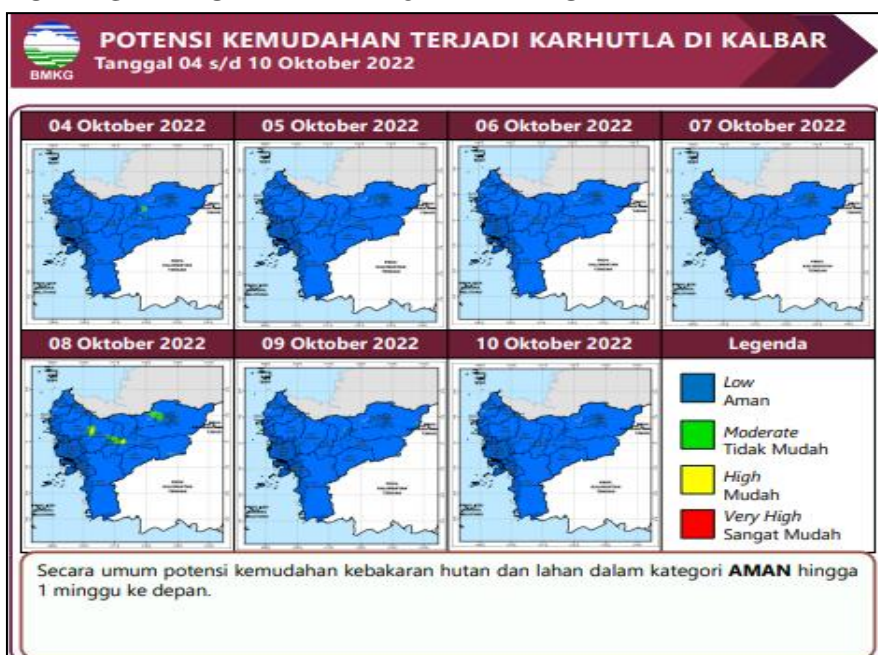

INFORMASI CUACA KALIMANTAN BARAT

SEBARAN HOTSPOT PAGI

JARAK PANDANG DI BANDARA SUPADIO

POTENSI HUJAN DI KALIMANTAN BARAT

POTENSI KEMUDAHAN TERJADI KARHUTLA DI KALIMANTAN BARAT

GRAFIK HOTSPOT TAHUN 2022

Sumber Data : Lapan (<http://modis-catalog.lapan.go.id/monitoring>) Versi 1.0

TABEL PERKEMBANGAN HOTSPOT (PER BULAN) TAHUN 2022

Kabupaten	Bulan												Jumlah
	Januari	Februari	Maret	April	Mei	Juni	Juli	Agustus	September	Oktober	November	Desember	
Sambas	5	10	641	124	36	10	63	22	16	0			927
Mempawah	0	0	0	0	0	0	0	0	0	0			0
Sanggau	26	46	50	31	96	45	478	2730	662	1			4165
Ketapang	64	104	133	143	150	45	170	924	664	2			2399
Sintang	10	39	28	20	64	18	230	1108	695	20			2232
Kapuas Hulu	4	16	11	5	37	16	137	628	191	8			1053
Bengkayang	7	78	124	31	58	6	206	236	71	0			817
Landak	25	47	68	74	134	27	352	1355	238	10			2330
Sekadau	8	10	11	7	27	11	93	703	472	3			1345
Kayong Utara	2	4	25	7	8	9	12	16	0	0			83
Melawi	3	21	9	11	18	13	129	455	188	1			848
Kubu Raya	74	107	508	180	28	9	23	36	7	0			972
Pontianak	31	30	631	594	30	12	121	8	9	0			1466
Singkawang	0	0	12	32	7	0	5	0	1	0			57
Total	259	512	2251	1259	693	221	2019	8221	3214	45			18634