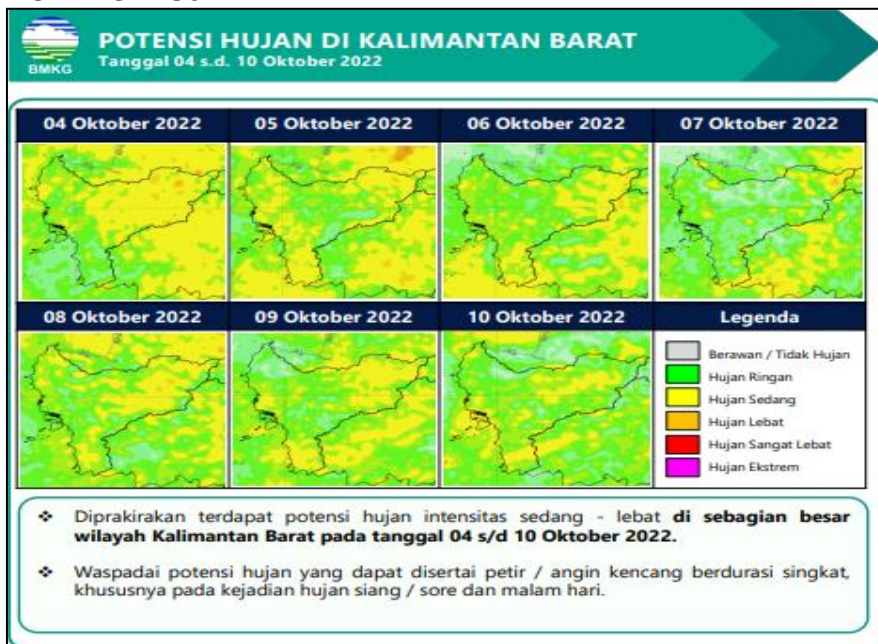

INFORMASI CUACA KALIMANTAN BARAT

SEBARAN HOTSPOT PAGI

JARAK PANDANG DI BANDARA SUPADIO

POTENSI HUJAN DI KALIMANTAN BARAT

POTENSI KEMUDAHAN TERJADI KARHUTLA DI KALIMANTAN BARAT

GRAFIK HOTSPOT TAHUN 2022

Sumber Data : Lapan (<http://modis-catalog.lapan.go.id/monitoring>) Versi 1.0