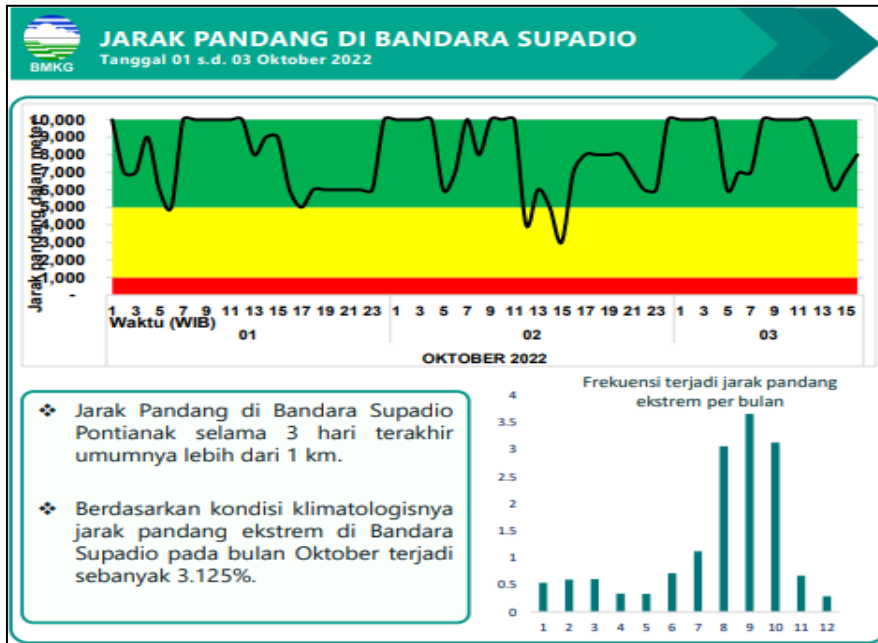

INFORMASI CUACA KALIMANTAN BARAT

SEBARAN HOTSPOT PAGI

JARAK PANDANG DI BANDARA SUPADIO

POTENSI HUJAN DI KALIMANTAN BARAT

POTENSI KEMUDAHAN TERJADI KARHUTLA DI KALIMANTAN BARAT

GRAFIK HOTSPOT TAHUN 2022

Sumber Data : Lapan (<http://modis-catalog.lapan.go.id/monitoring>) Versi 1.0