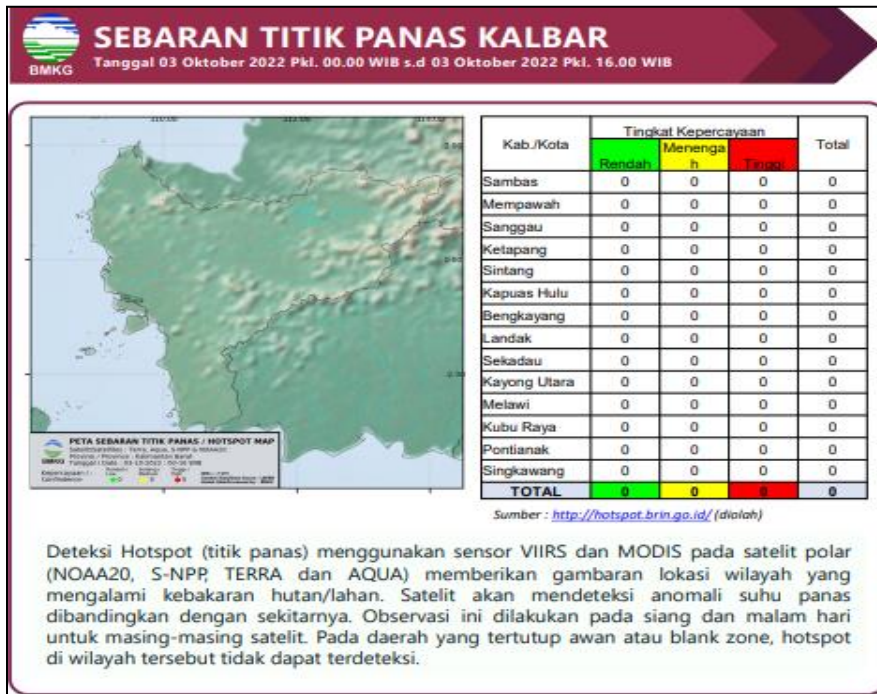

SEBARAN HOTSPOT MALAM