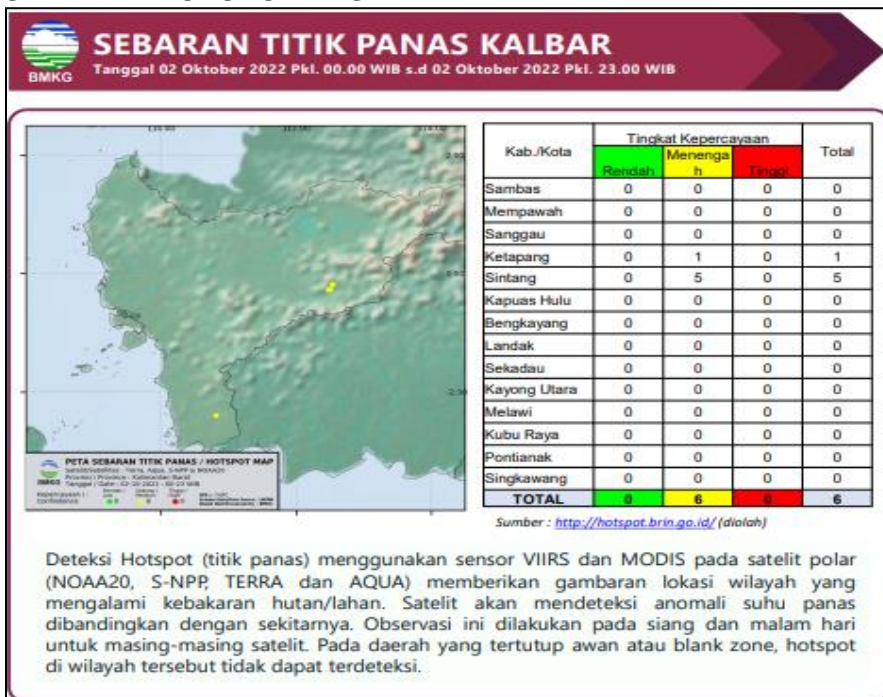

POS KOMANDO UTAMA PENANGGULANGAN BENCANA DAERAH

(SIAGA DARURAT PENANGANAN BENCANA ASAP AKIBAT KARHUTLA TAHUN 2022)

Jln. Adi Sucipto No. 50 Tlp. (0561)744219 Fax.(0561)744220

Email : pusdalopskalbar@gmail.com

PONTIANAK KALIMANTAN BARAT

LAPORAN HARIAN SATGAS PENANGANAN BENCANA ASAP AKIBAT KEBAKARAN HUTAN DAN LAHAN DI KALIMANTAN BARAT TAHUN 2022

Kepada Yth :

1. Bpk. Gubernur Kalimantan Barat
2. Bpk. KA. BNPB RI
3. Ibu Menteri LHK
4. Bpk. Wakil Gubernur Kalbar
5. Bpk. Sestama BNPB RI
6. Deputi Darurat BNPB RI
7. Bpk. Sekda Prov. Kalbar
8. Para Pejabat di lingk. BNPB
9. Pusdalops BNPB

INFORMASI CUACA KALIMANTAN BARAT

SEBARAN HOTSPOT PAGI