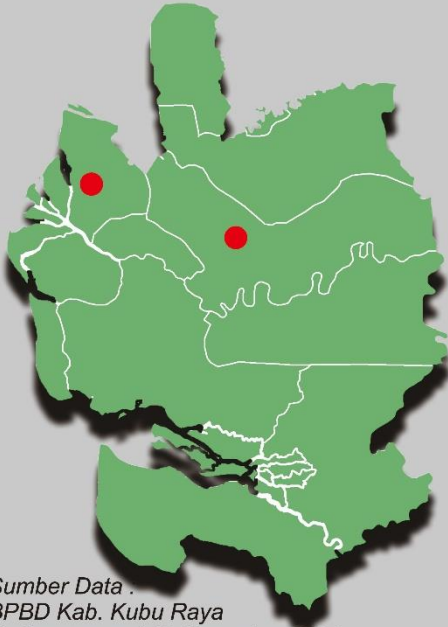

SATGAS INFORMASI BENCANA BPBD PROVINSI KALIMANTAN BARAT

SATGAS INFORMASI BENCANA BPBD PROVINSI KALIMANTAN BARAT

KEPUTUSAN GUBERNUR KALIMANTAN BARAT
Nomor : 1119/BPBD/2022 Tanggal 10 Oktober 2022
Tentang Penetapan Status Tanggap Darurat Penanganan
Banjir, Puting Beliung dan Tanah Longsor
Di Kalimantan Barat tahun 2022

Sumber Data :
BPBD Kab. Kubu Raya
Update tanggal 22 November 2022

Reaktif, Cepat dan Tangguh

Website : <https://bpbdkalbarprov.go.id/>

KABUPATEN KUBU RAYA

Puting Beliung

Lokasi :

1. 1 Jalan Perdamaian
   Desa Paal IX
   Kecamatan Sungai Kakap
2. 2 Bandara Supadio
   Kecamatan Sungai Raya

Waktu Kejadian :

Jum'at 18 November 2022
Jam 11:00 Wib

Dampak Bencana :

1. 1(satu) KK Terdampak bencana puting beliung
2. 1 Unit Rumah Rusak Ringan
3. Fasilitas penunjang bandara Internasional Supadio (Kanopi pejalan kaki) rusak sepanjang 50m dan 1 buah tiang lampu penerangan jalan.

BPBD PROV.KALBAR

Reaktif, Cepat dan Tangguh

Website : <https://bpbdkalbarprov.go.id/>

BPBD PROV.KALBAR