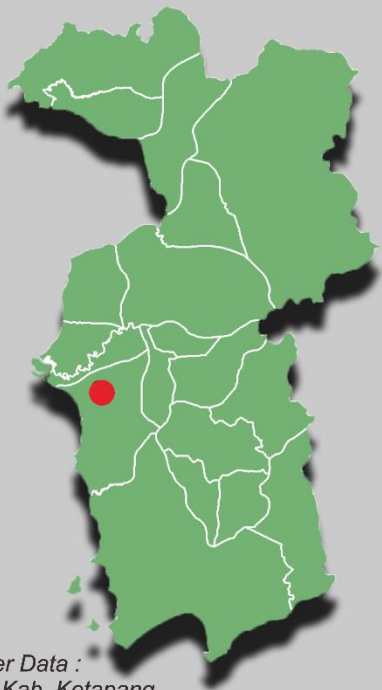

SATGAS INFORMASI BENCANA BPBD PROVINSI KALIMANTAN BARAT

SATGAS INFORMASI BENCANA BPBD PROVINSI KALIMANTAN BARAT

Informasi Karhutla tahun 2023

Sumber Data :
BPBD Kab. Ketapang
Update tanggal 5 Januari 2023

Reaktif, Cepat dan Tangguh

Website : <https://bpbdkalbarprov.go.id/>

KABUPATEN KETAPANG

Karhutla

Lokasi :

Kecamatan Matan Hilir Selatan
Desa Sungai Besar

Waktu Kejadian :

2 Januari 2023

Jam : 14.25 Wib

Dampak Bencana :

± 3.25 Ha Lahan yang terbakar

BPBD PROV.KALBAR

Reaktif, Cepat dan Tangguh

Website : <https://bpbdkalbarprov.go.id/>

BPBD PROV.KALBAR