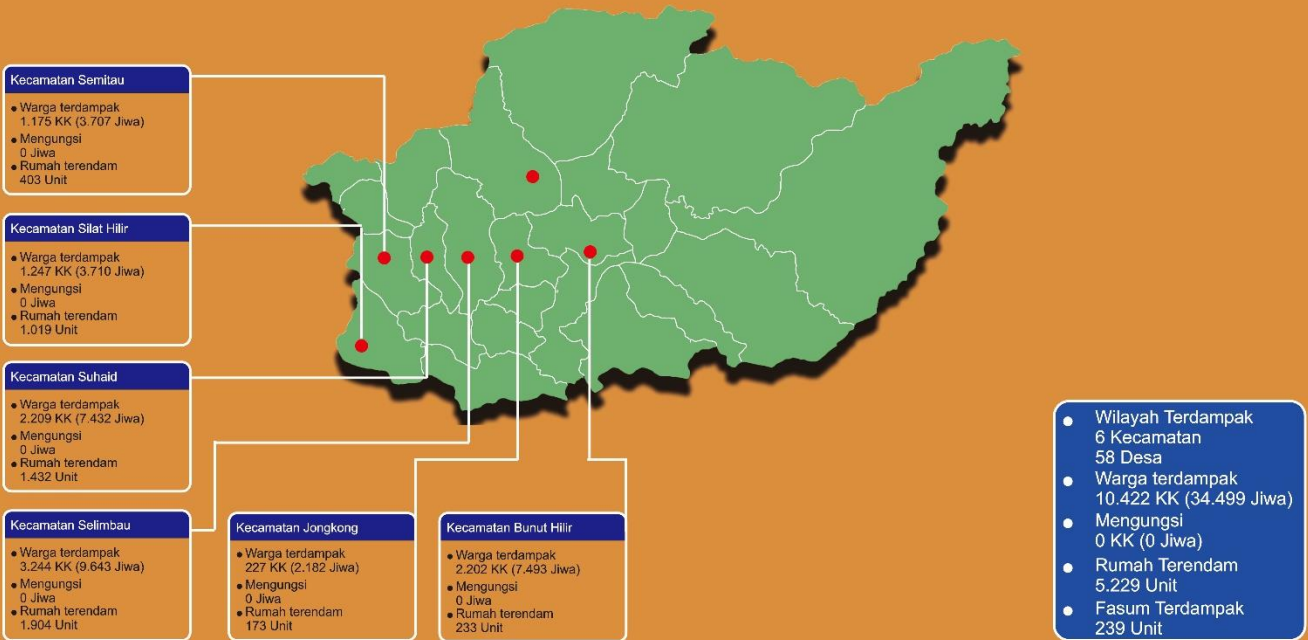

SATGAS INFORMASI BENCANA BPBD PROVINSI KALIMANTAN BARAT

SATGAS INFORMASI BENCANA BPBD PROVINSI KALIMANTAN BARAT

Reaktif, Cepat dan Tangguh

BPBD PROV.KALBAR

Website : <https://bpbdkalbarprov.go.id/>

Kab. Kapuas Hulu

KEPUTUSAN GUBERNUR KALIMANTAN BARAT
Nomor : 1119/BPBD/2022 Tanggal 10 Oktober 2022
Tentang Penetapan Status Tanggap Darurat Penanganan
Banjir, Puting Beliung dan Tanah Longsor
Di Kalimantan Barat tahun 2022

Update Tanggal 03 Desember 2022

Sumber Data BPBD Kab. Kapuas Hulu

Reaktif, Cepat dan Tangguh

Website : <https://bpbdkalbarprov.go.id/>

BPBD PROV.KALBAR