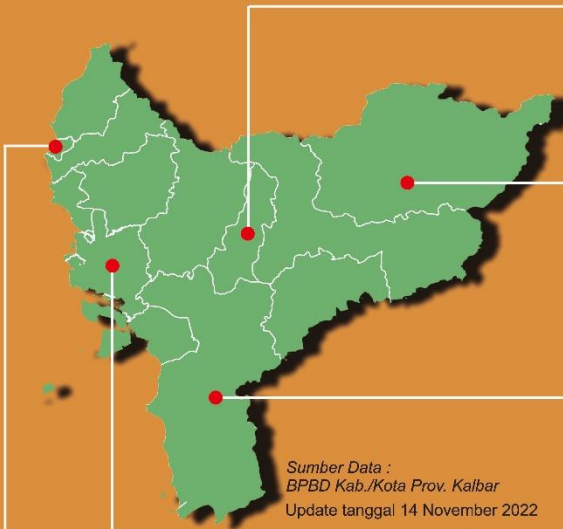

SATGAS INFORMASI BENCANA BPBD PROVINSI KALIMANTAN BARAT

KEPUTUSAN GUBERNUR KALIMANTAN BARAT
Nomor : 1119/BPBD/2022 Tanggal 10 Oktober 2022
Tentang Penetapan Status Tanggap Darurat Penanganan
Banjir, Puting Beliuang dan Tanah Longsor
Di Kalimantan Barat tahun 2022

SATGAS INFORMASI BENCANA
BPBD PROVINSI KALIMANTAN BARAT

Reaktif, Cepat dan Tangguh

KABUPATEN SEKADAU		KET
13/11/2022	14/11/2022	
- Wilyah terdampak : 14 Desa, 3 Kecamatan - Warga terdampak 1.400 KK (4.246 Jiwa) - Rumah terendam 0 Unit - Mengungsi 0 KK (0 Jiwa)	- Wilyah terdampak : 14 Desa, 3 Kecamatan - Warga terdampak 1.400 KK (4.246 Jiwa) - Rumah terendam 0 Unit - Mengungsi 0 KK (0 Jiwa)	

KABUPATEN KAPUAS HULU		KET
13/11/2022	14/11/2022	
- Wilyah terdampak : 37 Desa, 8 Kecamatan - Warga terdampak 8.023 KK (25.224 Jiwa) - Rumah terendam 3.230 unit - Fasum terdampak 144 unit	- Wilyah terdampak : 40 Desa, 10 Kecamatan - Warga terdampak 8.143 KK (25.499 Jiwa) - Rumah terendam 3.295 unit - Fasum terdampak 144 unit	- Wilyah terdampak (+) 3 Desa, 2 Kecamatan - Warga terdampak (+) 120 KK (275 Jiwa) - Rumah terendam (+) 65 unit

KABUPATEN KETAPANG		KET
13/11/2022	14/11/2022	
- Wilyah terdampak : 2 Desa, 1 Kecamatan - Warga terdampak 870 KK (2.338 Jiwa) - Rumah terendam 410 Unit	- Wilyah terdampak : 3 Desa, 1 Kecamatan - Warga terdampak 806 KK (2.758 Jiwa) - Rumah terendam 430 Unit - Mengungsi 138 KK (420 Jiwa)	- Wilyah terdampak (+) 1 Desa - Warga terdampak (+) 138 KK (370 Jiwa) - Rumah terendam (+) 20 Unit - Mengungsi (+) 138 KK (420 Jiwa)

KOTA SINGKAWANG		KET
13/11/2022	14/11/2022	
- Wilyah terdampak : 11 Kelurahan, 3 Kecamatan - Warga terdampak 4.532 KK (10.870 Jiwa) - Rumah terendam 3.735 unit - Mengungsi 0 KK (0 Jiwa) - Fasum terdampak 0 unit	- Wilyah terdampak : 11 Kelurahan, 3 Kecamatan - Warga terdampak 4.532 KK (10.870 Jiwa) - Rumah terendam 3.735 unit - Mengungsi 0 KK (0 Jiwa) - Fasum terdampak 0 unit	

KABUPATEN KUBU RAYA		KET
13/11/2022	14/11/2022	
- Wilyah terdampak : 9 Desa, 5 Kecamatan - Warga terdampak 4.168KK (14.640 Jiwa) - Balita terdampak 130 Jiwa - Rumah terendam 2.594 Unit	- Wilyah terdampak : 9 Desa, 5 Kecamatan - Warga terdampak 4.168KK (14.640 Jiwa) - Balita terdampak 130 Jiwa - Rumah terendam 2.594 Unit	

Wilyah terdampak : 5 Kabupaten/ Kota 22 Kecamatan 77 Desa/ Kelurahan	- Warga terdampak : 19.051 KK (58.013 Jiwa) - Mengungsi : 138 KK (420 Jiwa) - Rumah terendam 10.054 unit - Balita terdampak 130 Jiwa - Fasum terdampak 144 unit