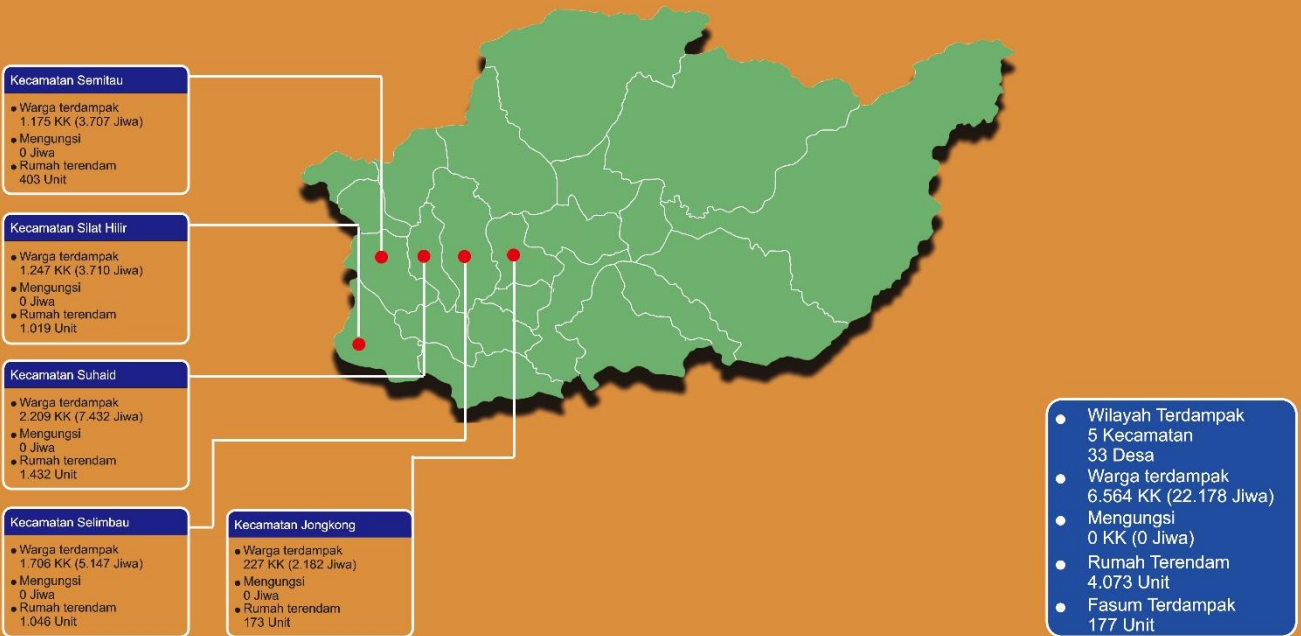

SATGAS INFORMASI BENCANA BPBD PROVINSI KALIMANTAN BARAT

SATGAS INFORMASI BENCANA BPBD PROVINSI KALIMANTAN BARAT

Reaktif, Cepat dan Tangguh

BPBD PROV.KALBAR

Website : <https://bpbd.kalbarprov.go.id/>

Kab. Kapuas Hulu

KEPUTUSAN GUBERNUR KALIMANTAN BARAT
Nomor : 1119/BPBD/2022 Tanggal 10 Oktober 2022
Tentang Penetapan Status Tanggap Darurat Penanganan
Banjir, Puting Beliung dan Tanah Longsor
Di Kalimantan Barat tahun 2022

Update Tanggal 07 Desember 2022

Sumber Data BPBD Kab. Kapuas Hulu

Reaktif, Cepat dan Tangguh

Website : <https://bpbd.kalbarprov.go.id/>

BPBD PROV.KALBAR