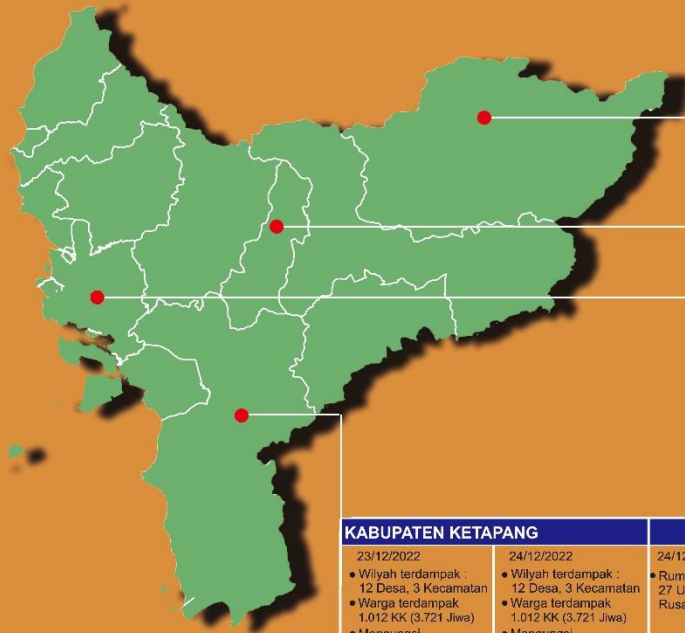

KET

KABUPATEN SEKADAU

23/12/2022

- Wilyah terdampak : 2 Desa, 2 Kecamatan
- Warga terdampak 78 KK (274 Jiwa)
- Mengungsi 0 KK (0 Jiwa)
- Rumah terdampak 78 unit
- Fasum terdampak 0 unit

24/12/2022

- Wilyah terdampak : 2 Desa, 2 Kecamatan
- Warga terdampak 78 KK (274 Jiwa)
- Mengungsi 0 KK (0 Jiwa)
- Rumah terdampak 78 unit
- Fasum terdampak 0 unit

KET

KABUPATEN KUBU RAYA

23/12/2022

- Wilyah terdampak : 2 Desa, 2 Kecamatan
- Warga terdampak 850 KK (3.239 Jiwa)
- Mengungsi 0 KK (0 Jiwa)
- Rumah terdampak 764 unit
- Fasum terdampak 0 unit

24/12/2022

- Wilyah terdampak : 3 Desa, 3 Kecamatan
- Warga terdampak 1.546 KK (5.743 Jiwa)
- Mengungsi 0 KK (0 Jiwa)
- Rumah terdampak 1.460 unit
- Fasum terdampak 0 unit

KET

24/12/2022

- Wilyah terdampak (+) 1 Desa, 1 Kecamatan
- Warga terdampak 696 KK (2.514 Jiwa)
- Rumah terdampak (+) 696 unit

KABUPATEN KETAPANG

23/12/2022

- Wilyah terdampak : 12 Desa, 3 Kecamatan
- Warga terdampak 1.012 KK (3.721 Jiwa)
- Mengungsi 15 KK (56 Jiwa)
- Rumah terdampak 1.012 unit dan 4 Unit Rumah Rusak Berat
- Fasum terdampak 0 unit

24/12/2022

- Wilyah terdampak : 12 Desa, 3 Kecamatan
- Warga terdampak 1.012 KK (3.721 Jiwa)
- Mengungsi 15 KK (56 Jiwa)
- Rumah terdampak 1.012 unit dan 4 Unit Rumah Rusak Berat 27 Unit Bangunan Rusak Ringan

KET

24/12/2022

- Rumah terdampak (+) 27 Unit Bangunan Rusak Ringan

Sumber Data :
BPBD Kab./Kota Prov. Kalbar
Update tanggal 24 Desember 2022