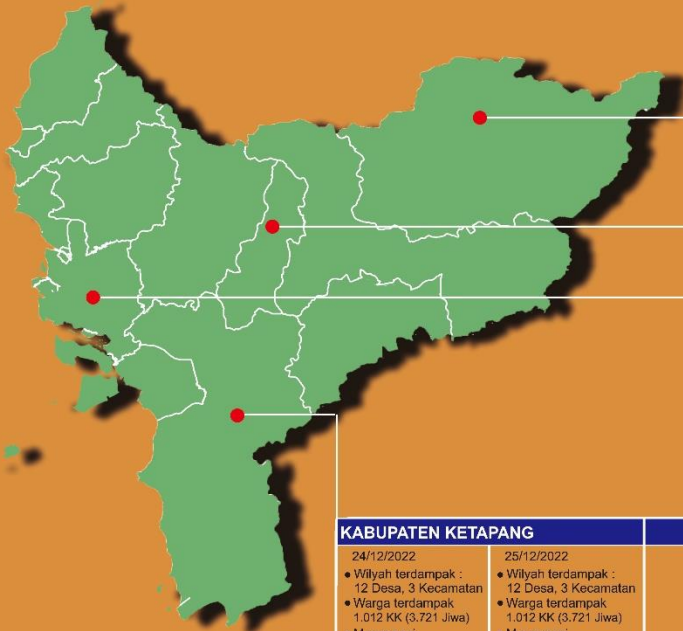

SATGAS INFORMASI BENCANA
BPBD PROVINSI KALIMANTAN BARAT

Reaktif, Cepat dan Tangguh

Wilyah terdampak :
4 Kabupaten/ Kota
8 Kecamatan
21 Desa/ Kelurahan

- Warga terdampak : 2.682 KK (9.770 Jiwa)
- Mengungsi : 15 KK (56 Jiwa)
- Rumah terdampak 2.595 unit dan 4 Unit Rumah Rusak Berat 27 Unit Bangunan Rusak Ringan