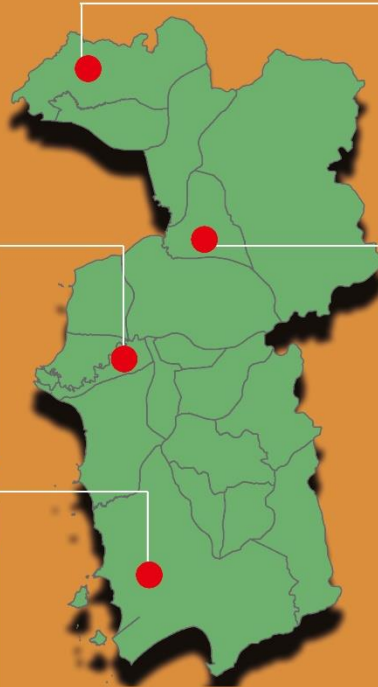

SATGAS INFORMASI BENCANA BPBD PROVINSI KALIMANTAN BARAT

SATGAS INFORMASI BENCANA BPBD PROVINSI KALIMANTAN BARAT

Reaktif, Cepat dan Tangguh

BPBD PROV.KALBAR

Website : <https://bpbdkalbarprov.go.id/>

Kab. Ketapang

KEPUTUSAN GUBERNUR KALIMANTAN BARAT
Nomor : 1119/BPBD/2022 Tanggal 10 Oktober 2022
Tentang Penetapan Status Tanggap Darurat Penanganan
Banjir, Puting Beliuang dan Tanah Longsor
Di Kalimantan Barat tahun 2022

Kecamatan Benua Kayong

- Warga terdampak
  0 KK (0 Jiwa)
- Mengungsi
  0 Jiwa
- Rumah terdampak
  27 Unit Bangunan UMKM Rusak Ringan

Kecamatan Kendawangan

- Warga terdampak
  45 KK (166 Jiwa)
- Mengungsi
  15 KK (56 Jiwa)
- Rumah terdampak
  45 Unit dan 4 Unit Rusak Berat

Kecamatan Simpang Hulu

- Warga terdampak
  10 KK (35 Jiwa)
- Mengungsi
  0 Jiwa
- Rumah terdampak
  10 Unit

Kecamatan Sandai

- Warga terdampak
  957 KK (3.520 Jiwa)
- Mengungsi
  0 Jiwa
- Rumah terdampak
  957 Unit

- Wilayah terdampak
  3 Kecamatan, 12 Desa
- Warga terdampak
  1.012 KK (3.721 Jiwa)
- Mengungsi
  15 KK (56 Jiwa)
- Rumah terdampak
  1.012 Unit dan 4 Unit Rusak Berat
  27 Unit Bangunan Rusak Ringan

Sumber Data : BPBD Kab. Ketapang

Reaktif, Cepat dan Tangguh

Website : <https://bpbdkalbarprov.go.id/>

BPBD PROV.KALBAR