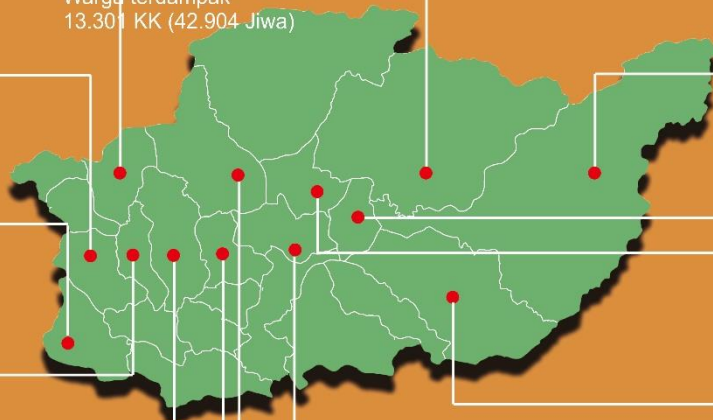

Kecamatan Semitau

- 18/11/2022
- Warga terdampak
  1.175 KK (3.707 Jiwa)
- Mengungsi
  0 Jiwa
- Rumah terendam
  403 Unit

Kecamatan Silat Hilir

- 18/11/2022
- Warga terdampak
  1.247 KK (3.710 Jiwa)
- Mengungsi
  0 Jiwa
- Rumah terendam
  1.019 Unit

Kecamatan Suhaid

- 18/11/2022
- Warga terdampak
  2.209 KK (7.432 Jiwa)
- Mengungsi
  0 Jiwa
- Rumah terendam
  29 Unit

Kecamatan Selimbau

- 18/11/2022
- Warga terdampak
  2.123 KK (6.348 Jiwa)
- Mengungsi
  0 Jiwa
- Rumah terendam
  1.280 Unit

Kecamatan Jongkong

- 18/11/2022
- Warga terdampak
  227 KK (2.182 Jiwa)
- Mengungsi
  0 Jiwa
- Rumah terendam
  173 Unit

Kecamatan Balang Lupar

- 18/11/2022
- Warga terdampak
  0 KK (0 Jiwa)
- Mengungsi
  0 Jiwa
- Rumah terendam
  0 Unit

Kecamatan Bunut Hilir

- 16/11/2022
- Warga terdampak
  2.202 KK (7.493 Jiwa)
- Mengungsi
  0 Jiwa
- Rumah terendam
  2.452 Unit

Kecamatan Putussibau Utara

- 18/11/2022
- Warga terdampak
  0 KK (0 Jiwa)
- Mengungsi
  0 Jiwa
- Rumah terendam
  0 Unit

Kecamatan Putussibau Selatan

- 18/11/2022
- Warga terdampak
  215 KK (- Jiwa)
- Mengungsi
  0 Jiwa
- Rumah terendam
  135 Unit

Kecamatan Bika

- 18/11/2022
- Warga terdampak
  1.503 KK (4.853 Jiwa)
- Mengungsi
  0 Jiwa
- Rumah terendam
  1.187 Unit

Kecamatan Embaloh Hilir

- 18/11/2022
- Warga terdampak
  2.097 KK (6.211 Jiwa)
- Mengungsi
  0 Jiwa
- Rumah terendam
  233 Unit

Kecamatan Kalis

- 16/11/2022
- Warga terdampak
  0 KK (0 Jiwa)
- Mengungsi
  0 Jiwa
- Rumah terendam
  0 Unit

Warga terdampak
13.301 KK (42.904 Jiwa)

- Wilayah Terdampak
  13 Kecamatan
  75 Desa
- Warga terdampak
  13.301 KK (42.904 Jiwa)
- Mengungsi
  0 Jiwa
- Rumah Terendam
  7.096 Unit

Update Tanggal 18 November 2022

Sumber Data BPBD Kab. Kapuas Hulu

Reaktif, Cepat dan Tangguh

Website : <https://bpbd.kalbarprov.go.id/>

BPBD PROV.KALBAR