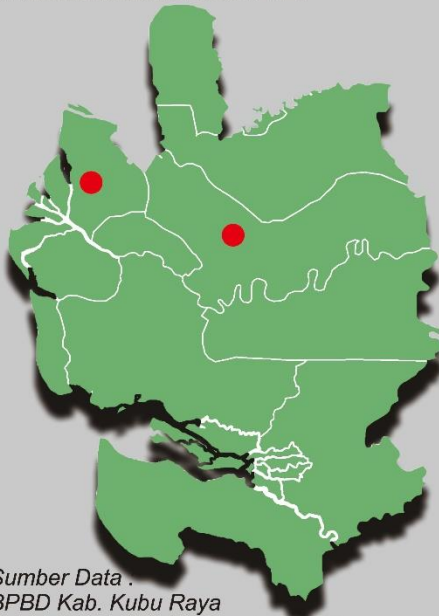

Sumber Data :
BPBD Kab. Kubu Raya
Update tanggal 21 November 2022

Reaktif, Cepat dan Tangguh

Website : <https://bpbdkalbarprov.go.id/>

KABUPATEN KUBU RAYA

Puting Beliung

Lokasi :

- 1 Jalan Perdamaian
Desa Paal IX
Kecamatan Sungai Kakap
- 2 Bandara Supadio
Kecamatan Sungai Raya