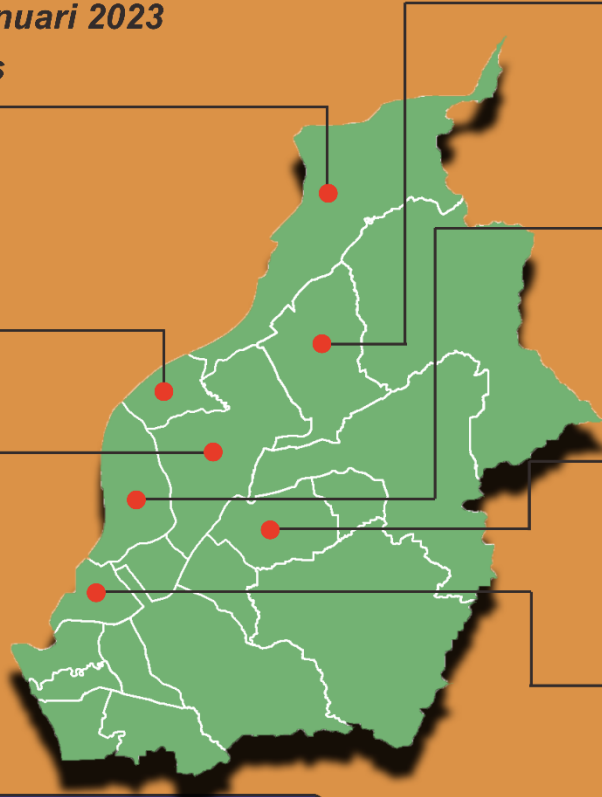

SATGAS INFORMASI BENCANA BPBD PROVINSI KALIMANTAN BARAT

Informasi Banjir Januari 2023 Kabupaten Sambas

Kec. Paloh

- Wilayah terdampak
  7 Desa
- Warga terdampak
  1.310 KK (4.694 Jiwa)
- Rumah terdampak
  -

Kec. Tangaran

- Wilayah terdampak
  7 Desa
- Warga terdampak
  3.870 KK (12.917 Jiwa)
  Mengungsi 7 KK
- Rumah terdampak
  1.474 Unit rumah terendam

Kec. Teluk Keramat

- Wilayah terdampak
  3 Desa
- Warga terdampak
  1.801 KK (6.494 Jiwa)
- Rumah terdampak
  1.242 Unit rumah terendam

Banjir

Waktu Kejadian : 29 Januari 2023

- Wilayah Terdampak : 7 Kecamatan, 30 Desa
- Warga Terdampak : 10.885 KK/ 37.334 Jiwa terdampak
- Mengungsi : 7KK
- Rumah Terdampak : 3.716 Unit rumah terendam banjir

Kec. Galing

- Wilayah terdampak
  6 Desa
- Warga terdampak
  2.980 KK (10.118 Jiwa)
- Rumah terdampak
  -

Kec. Jawai

- Wilayah terdampak
  3 Desa
- Warga terdampak
  143 KK (543 Jiwa)
- Rumah terdampak
  400 Unit rumah terendam

Kec. Sambas

- Wilayah terdampak
  2 Desa
- Warga terdampak
  388 KK (1.474 Jiwa)
- Rumah terdampak
  400 Unit rumah

Kec. Jawai Selatan

- Wilayah terdampak
  2 Desa
- Warga terdampak
  394 KK (1.104 Jiwa)
- Rumah terdampak
  200 Unit rumah terendam

Sumber Data :
BPBD Kab. Sambas
Update tanggal 02 Februari 2023

Reaktif, Cepat dan Tangguh

Website : <https://bpbk.kalbarprov.go.id/>

BPBD PROV.KALBAR