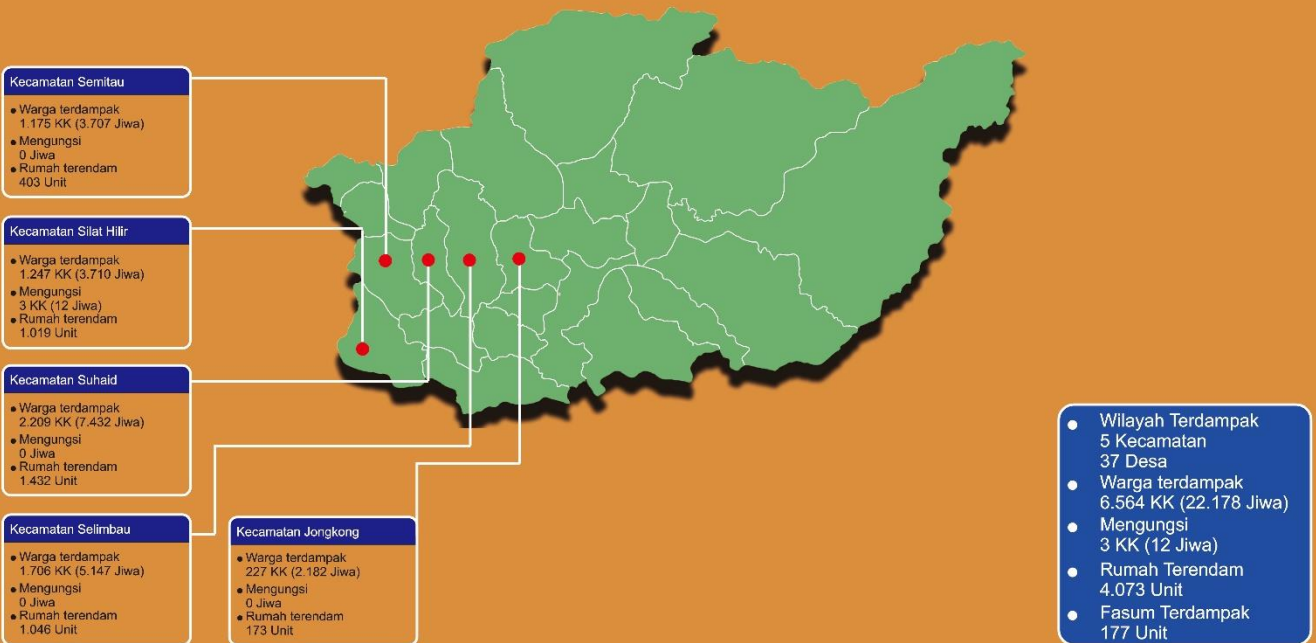

SATGAS INFORMASI BENCANA BPBD PROVINSI KALIMANTAN BARAT

SATGAS INFORMASI BENCANA BPBD PROVINSI KALIMANTAN BARAT

Reaktif, Cepat dan Tangguh

BPBD PROV.KALBAR

Website : <https://bpbd.kalbarprov.go.id/>

Kab. Kapuas Hulu

KEPUTUSAN GUBERNUR KALIMANTAN BARAT
Nomor : 1119/BPBD/2022 Tanggal 10 Oktober 2022
Tentang Penetapan Status Tanggap Darurat Penanganan
Banjir, Puting Beliung dan Tanah Longsor
Di Kalimantan Barat tahun 2022

Update Tanggal 09 Desember 2022

Sumber Data BPBD Kab. Kapuas Hulu

Reaktif, Cepat dan Tangguh

Website : <https://bpbd.kalbarprov.go.id/>

BPBD PROV.KALBAR