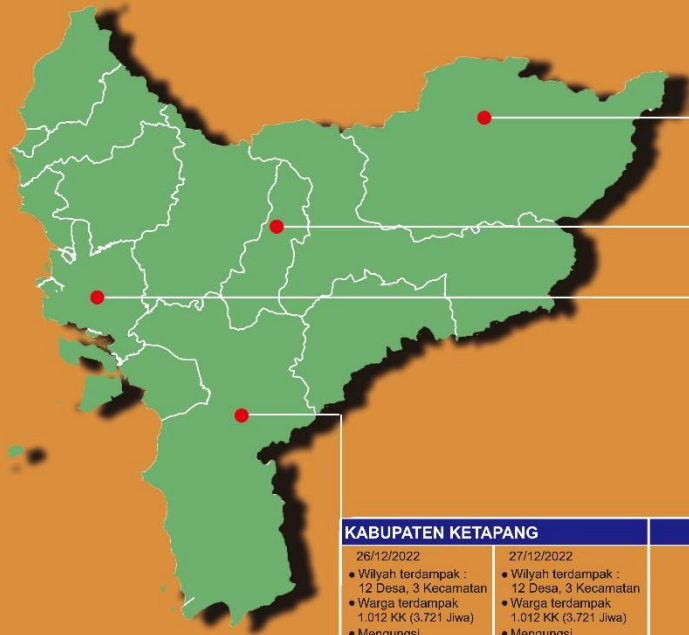

- Wilyah terdampak : 5 Desa, 1 Kecamatan
- Warga terdampak 91 KK (188 Jiwa)
- Mengungsi 0 KK (0 Jiwa)
- Rumah terdampak 90 unit
- Fasum terdampak 0 unit

27/12/2022

- Wilyah terdampak : 5 Desa, 1 Kecamatan
- Warga terdampak 91 KK (188 Jiwa)
- Mengungsi 0 KK (0 Jiwa)
- Rumah terdampak 90 unit
- Fasum terdampak 0 unit

KABUPATEN SEKADAU

KET

26/12/2022

- Wilyah terdampak : 2 Desa, 2 Kecamatan
- Warga terdampak 78 KK (274 Jiwa)
- Mengungsi 0 KK (0 Jiwa)
- Rumah terdampak 78 unit
- Fasum terdampak 0 unit

27/12/2022

- Wilyah terdampak : 2 Desa, 2 Kecamatan
- Warga terdampak 78 KK (274 Jiwa)
- Mengungsi 0 KK (0 Jiwa)
- Rumah terdampak 78 unit
- Fasum terdampak 0 unit

KABUPATEN KUBU RAYA

KET

26/12/2022

- Wilyah terdampak : 3 Desa, 3 Kecamatan
- Warga terdampak 1.546 KK (5.743 Jiwa)
- Mengungsi 0 KK (0 Jiwa)
- Rumah terdampak 1.460 unit
- Fasum terdampak 0 unit

27/12/2022

- Wilyah terdampak : 3 Desa, 3 Kecamatan
- Warga terdampak 1.546 KK (5.743 Jiwa)
- Mengungsi 0 KK (0 Jiwa)
- Rumah terdampak 1.460 unit
- Fasum terdampak 0 unit

KABUPATEN KETAPANG

KET

26/12/2022

- Wilyah terdampak : 12 Desa, 3 Kecamatan
- Warga terdampak 1.012 KK (3.721 Jiwa)
- Mengungsi 15 KK (56 Jiwa)
- Rumah terdampak 1.012 unit dan 4 Unit Rumah Rusak Berat 27 Unit Bangunan Rusak Ringan

27/12/2022

- Wilyah terdampak : 12 Desa, 3 Kecamatan
- Warga terdampak 1.012 KK (3.721 Jiwa)
- Mengungsi 15 KK (56 Jiwa)
- Rumah terdampak 1.012 unit dan 4 Unit Rumah Rusak Berat 27 Unit Bangunan Rusak Ringan

Sumber Data :
BPBD Kab./Kota Prov. Kalbar
Update tanggal 27 Desember 2022

Reaktif, Cepat dan Tangguh
Website : <https://bpbd.kalbarprov.go.id/>

BPBD PROV.KALBAR