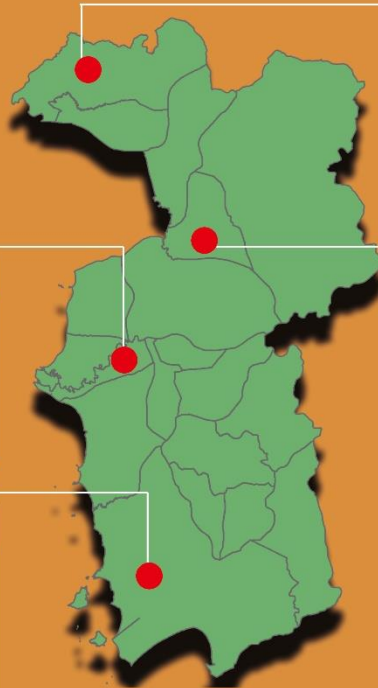

Reaktif, Cepat dan Tangguh

BPBD PROV.KALBAR

Website : <https://bpbdkalbarprov.go.id/>

Kab. Ketapang

KEPUTUSAN GUBERNUR KALIMANTAN BARAT
Nomor : 1119/BPBD/2022 Tanggal 10 Oktober 2022
Tentang Penetapan Status Tanggap Darurat Penanganan
Banjir, Puting Beliuang dan Tanah Longsor
Di Kalimantan Barat tahun 2022