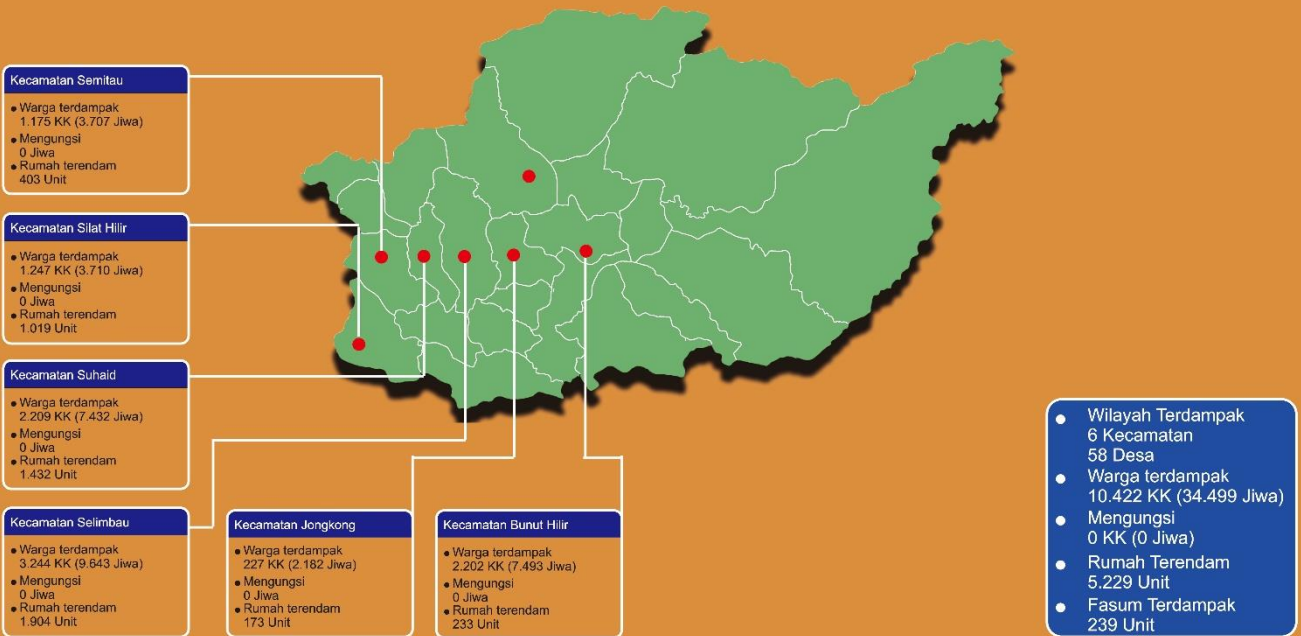

SATGAS INFORMASI BENCANA BPBD PROVINSI KALIMANTAN BARAT

**SATGAS INFORMASI BENCANA
BPBD PROVINSI KALIMANTAN BARAT**

Reaktif, Cepat dan Tangguh

BPBD PROV.KALBAR

Website : <https://bpbd.kalbarprov.go.id/>

Kab. Kapuas Hulu

KEPUTUSAN GUBERNUR KALIMANTAN BARAT
Nomor : 1119/BPBD/2022 Tanggal 10 Oktober 2022
Tentang Penetapan Status Tanggap Darurat Penanganan
Banjir, Puting Beliung dan Tanah Longsor
Di Kalimantan Barat tahun 2022

Update Tanggal 05 Desember 2022

Sumber Data BPBD Kab. Kapuas Hulu

Reaktif, Cepat dan Tangguh

Website : <https://bpbd.kalbarprov.go.id/>

BPBD PROV.KALBAR