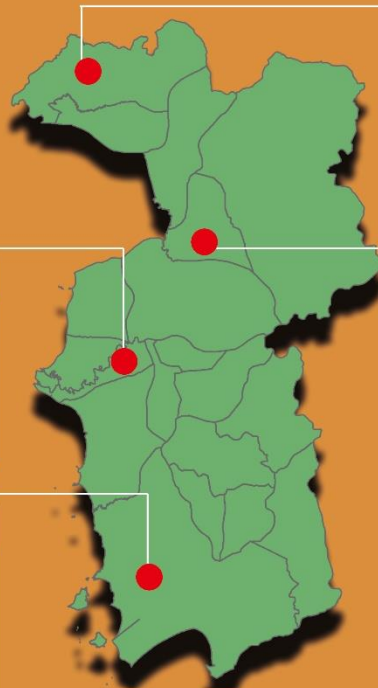

SATGAS INFORMASI BENCANA BPBD PROVINSI KALIMANTAN BARAT

SATGAS INFORMASI BENCANA BPBD PROVINSI KALIMANTAN BARAT

Reaktif, Cepat dan Tangguh

BPBD PROV.KALBAR

Website : <https://bpbdkalbarprov.go.id/>

KEPUTUSAN GUBERNUR KALIMANTAN BARAT
Nomor : 1119/BPBD/2022 Tanggal 10 Oktober 2022
Tentang Penetapan Status Tanggap Darurat Penanganan
Banjir, Puting Beliuang dan Tanah Longsor
Di Kalimantan Barat tahun 2022

Kab. Ketapang

Kecamatan Simpang Hulu

- Warga terdampak
  10 KK (35 Jiwa)
- Mengungsi
  0 Jiwa
- Rumah terdampak
  10 Unit

Kecamatan Benua Kayong

- Warga terdampak
  0 KK (0 Jiwa)
- Mengungsi
  0 Jiwa
- Rumah terdampak
  27 Unit Bangunan UMKM Rusak Ringan

Kecamatan Sandai

- Warga terdampak
  957 KK (3.520 Jiwa)
- Mengungsi
  0 Jiwa
- Rumah terdampak
  957 Unit

Kecamatan Kendawangan

- Warga terdampak
  45 KK (166 Jiwa)
- Mengungsi
  15 KK (56 Jiwa)
- Rumah terdampak
  45 Unit dan 4 Unit Rusak Berat

Wilayah terdampak

- 3 Kecamatan, 12 Desa
- Warga terdampak
  1.012 KK (3.721 Jiwa)
- Mengungsi
  15 KK (56 Jiwa)
- Rumah terdampak
  1.012 Unit dan 4 Unit Rusak Berat
  27 Unit Bangunan Rusak Ringan

Sumber Data : BPBD Kab. Ketapang

Reaktif, Cepat dan Tangguh

Website : <https://bpbdkalbarprov.go.id/>

BPBD PROV.KALBAR