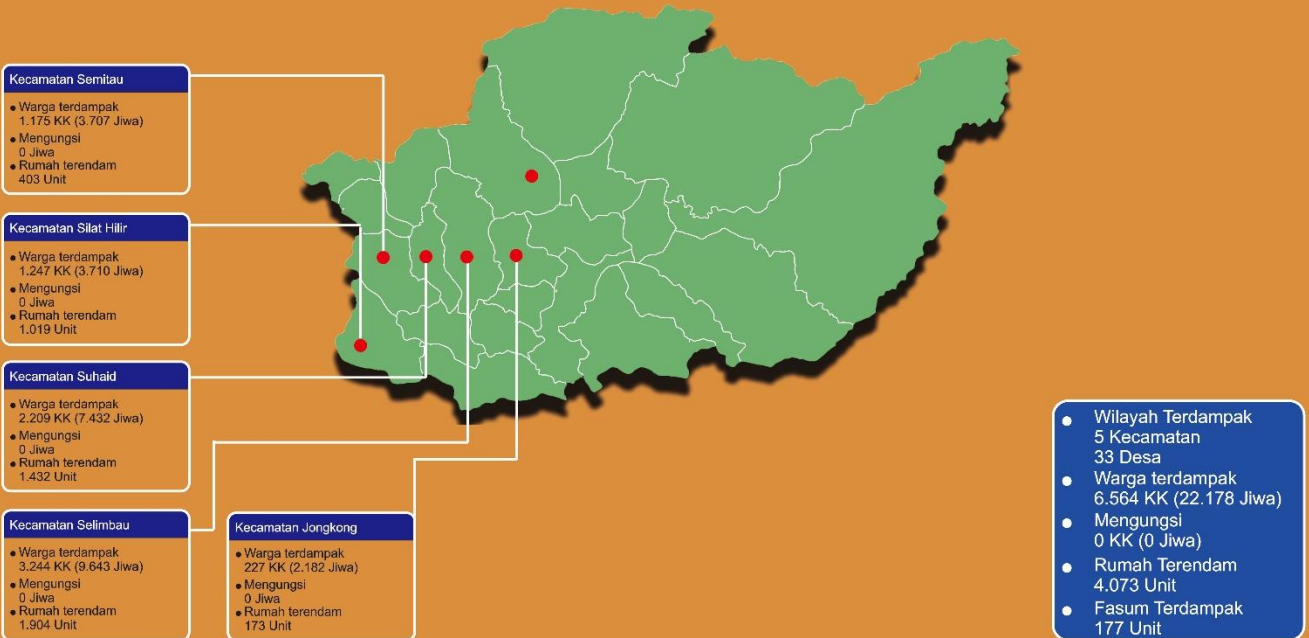

SATGAS INFORMASI BENCANA BPBD PROVINSI KALIMANTAN BARAT

SATGAS INFORMASI BENCANA BPBD PROVINSI KALIMANTAN BARAT

Reaktif, Cepat dan Tangguh

BPBD PROV.KALBAR

Website : <https://bpbk.kalbarprov.go.id/>

Kab. Kapuas Hulu

KEPUTUSAN GUBERNUR KALIMANTAN BARAT
Nomor : 1119/BPBD/2022 Tanggal 10 Oktober 2022
Tentang Penetapan Status Tanggap Darurat Penanganan
Banjir, Puting Beliung dan Tanah Longsor
Di Kalimantan Barat tahun 2022

Update Tanggal 06 Desember 2022

Sumber Data BPBD Kab. Kapuas Hulu

Reaktif, Cepat dan Tangguh

Website : <https://bpbk.kalbarprov.go.id/>

BPBD PROV.KALBAR